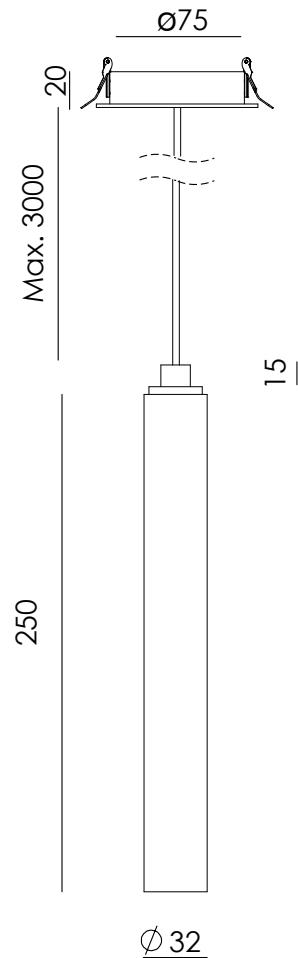

# T0329

Colores de izquierda a derecha:  
Topo, nude y maquillaje.

Colours from left to right:  
Taupe, nude and make-up.

Empotrables

**ES** - Foco colgante en metal con detalle en cuero y diseño cilíndrico. Aporta un carácter elegante y contemporáneo, con iluminación precisa.