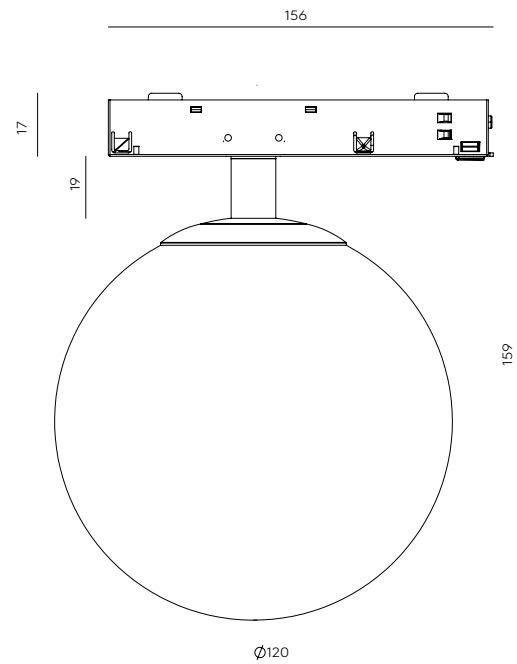

# BALL

Designed by  
Pepe Fornás

**ES** - Foco con difusor esférico en metal y vidrio opal, de diseño contemporáneo que aporta equilibrio y elegancia. Ofrece iluminación suave y uniforme.

|                       |                       |
|-----------------------|-----------------------|
| <b>Materiales</b>     | Cristal               |
| <b>Categoría</b>      | 48V Foco de carril    |
| <b>Fuente de luz</b>  | G4                    |
| <b>Potencia</b>       | 2.2W                  |
| <b>Flujo lumínico</b> | 133lm                 |
| <b>Temperatura</b>    | 2700K                 |
| <b>CRI</b>            | >80                   |
| <b>Eficiencia</b>     | 57lm/W                |
| <b>Ángulo del haz</b> | 330°                  |
| <b>Driver</b>         | No                    |
| <b>Regulación</b>     | No Dim, DALI, CASAMBI |
| <b>Estanqueidad</b>   | IP20                  |