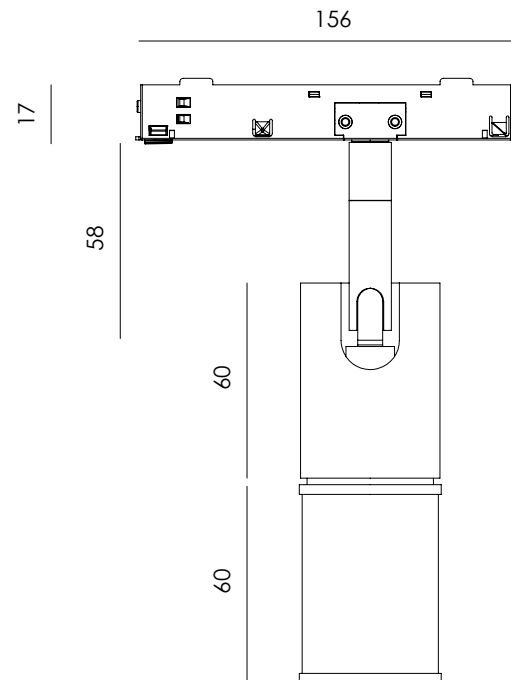

# HARA

Designed by  
Pepe Fornás

**ES** - Foco LED de riel en metal con detalle en cuero natural, que combina textura y sofisticación en un diseño contemporáneo.

|                       |                       |
|-----------------------|-----------------------|
| <b>Materiales</b>     | Metal / Piel          |
| <b>Categoría</b>      | 48V Foco de carril    |
| <b>Fuente de luz</b>  | COB                   |
| <b>Potencia</b>       | 6W                    |
| <b>Flujo lumínico</b> | 640lm                 |
| <b>Temperatura</b>    | 2700K                 |
| <b>CRI</b>            | >90                   |
| <b>Eficiencia</b>     | 103lm/W               |
| <b>Ángulo del haz</b> | 20°                   |
| <b>Driver</b>         | No                    |
| <b>Regulación</b>     | No Dim, DALI, CASAMBI |
| <b>Estanqueidad</b>   | IP20                  |