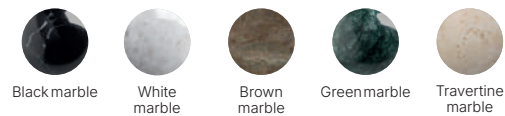

MART

Designed by
Pepe Fornás

ES - Foco empotrado de techo con aro metálico y difusor de mármol, que combina diseño arquitectónico y carácter decorativo. Su perfil bajo se integra con discreción.

Materiales	Aluminio / Mármol
Categoría	Empotrable a techo
Fuente de luz	COB
Potencia	7.2W
Flujo lumínico	396lm
Temperatura	3000K
CRI	>90
Eficiencia	54lm/W
Ángulo del haz	27°
Driver	Si (Incluido)
Regulación	Triac dimmable
Estanqueidad	IP20
Lente	Panal de abeja opcional (incluido)

IP20

EN - Recessed ceiling spotlight with metal trim and marble diffuser, combining architectural design with decorative character. Its low profile integrates discreetly.

Materials	Aluminium / Marble
Category	Recessed
Light source	COB
Power	7.2W
Luminous flux	396lm
Temperature	3000K
CRI	>90
Efficiency	54lm/W
Beam angle	27°
Driver	Yes (Included)
Dimming	Triac dimmable
Sealing	IP20
Lens	Optional honeycomb (included)

IP20

Finishes

T0301/3

Mármol travertino

Travertine Marble