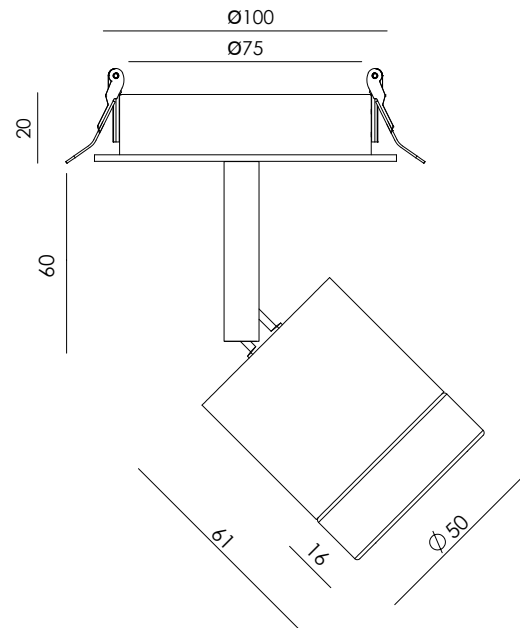

MIMU

Designed by
Pepe Fornás

ES - Foco LED de riel en metal con acabado texturizado y aro frontal en mármol. Su diseño contemporáneo aporta carácter y sofisticación a cualquier espacio.

Materiales	Aluminio / Mármol
Categoría	Empotrable
Fuente de luz	COB
Potencia	6W
Flujo lumínico	503lm
Temperatura	2700K
CRI	>90
Eficiencia	81lm/W
Ángulo de haz	40°
Driver	Si (Incluido)
Regulación	TRIAC Dimmable
Estanqueidad	IP20

IP20

EN - LED track light in metal with a textured finish and a marble front ring. Its contemporary design adds character and sophistication to any space.

Materials	Aluminium / Marble
Category	Recessed
Light source	COB
Power	6W
Luminous flux	503lm
Temperature	2700K
CRI	>90
Efficiency	81lm/W
Beam angle	40°
Driver	Yes (Included)
Dimming	TRIAC Dimmable
Sealing	IP20

IP20