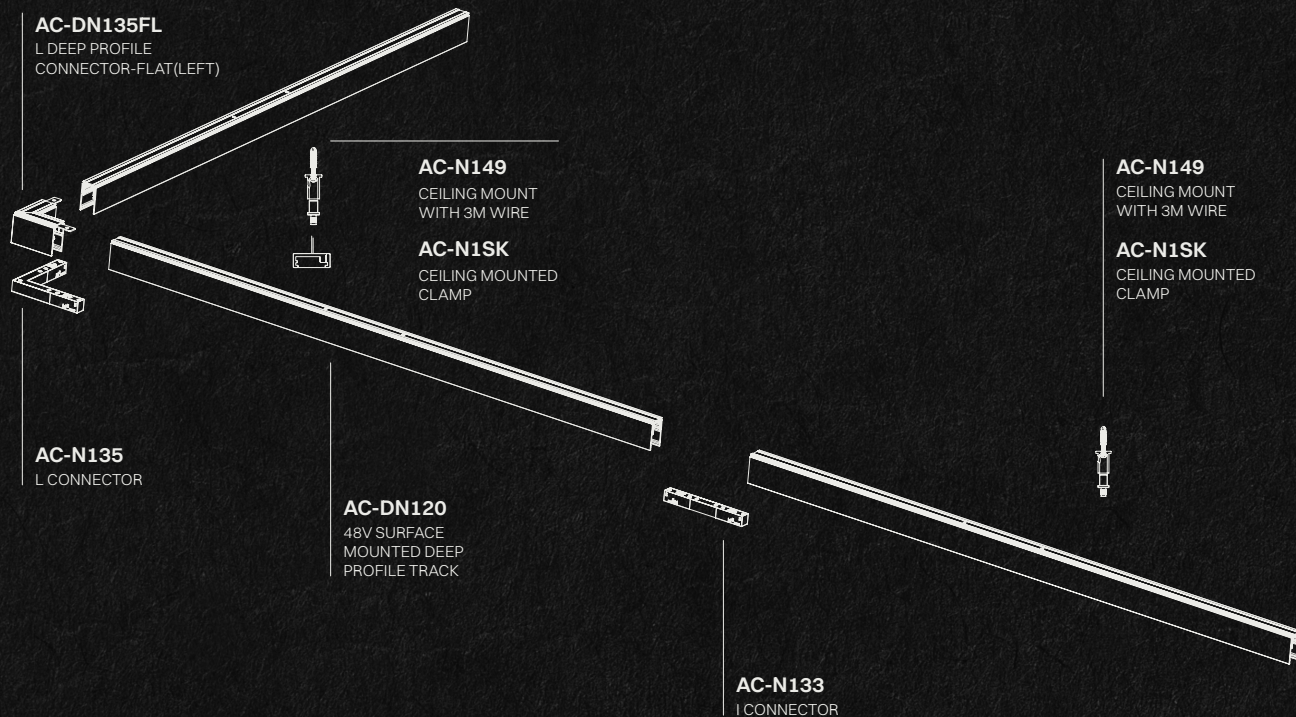

TRACK

ES - Los focos de carril ofrecen una solución de iluminación versátil y dinámica, ideal para proyectos que requieren flexibilidad y precisión. Su sistema modular permite orientar y reconfigurar los puntos de luz según las necesidades del espacio, facilitando cambios en la distribución o en el enfoque lumínico. Combinan diseño contemporáneo y funcionalidad técnica, siendo especialmente adecuados para espacios comerciales, galerías, hospitality o entornos residenciales con un marcado carácter arquitectónico.

EN - Track lights provide a versatile and dynamic lighting solution, ideal for projects that require flexibility and precision. Their modular system allows light points to be adjusted and repositioned according to the needs of the space, making it easy to adapt layouts or lighting focus over time. Combining contemporary design with technical performance, they are particularly suited to retail environments, galleries, hospitality settings, or architecturally driven residential spaces.

48V LOW VOLTAGE TRACKS

48 V surface mounted deep profile track

AC-DN120

Track length 1meter / 2meters

48 V surface mounted track

AC-N120

Track length 1meter / 2meters

48 V rounded track

AC-N110/R

Track length 500 (5R) / 800 (8R)

Polarity Left / Right

LIGHTS