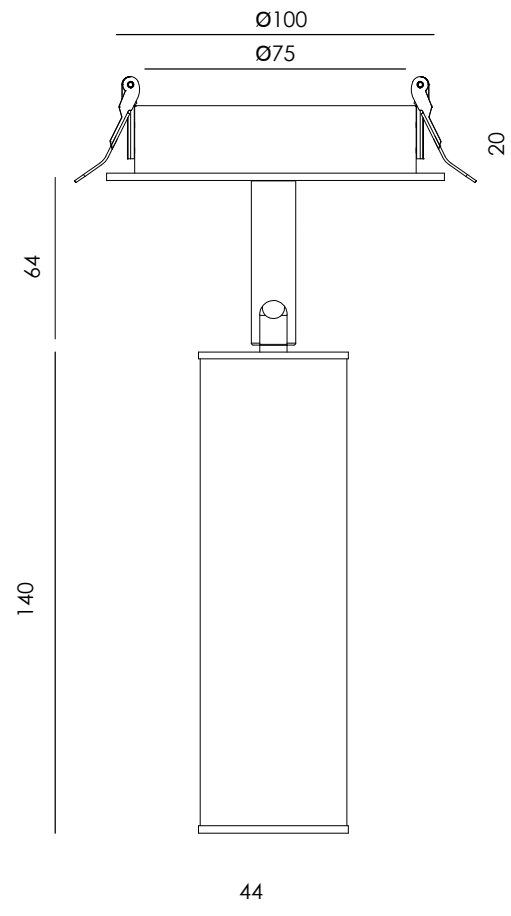

COCO

Designed by
Pepe Fornás

ES - Fabricado en metal con elegante acabado en cuero, su diseño moderno combina materiales premium para aportar sofisticación a espacios comerciales o residenciales. La rótula orientable permite dirigir la luz con precisión, ideal para iluminación de acento.

Materiales	Aluminio / Cuero trenzado
Categoría	Empotrable
Fuente de luz	COB
Potencia	6W
Flujo lumínico	624lm
Temperatura	2700K
CRI	>90
Eficiencia	101lm/W
Driver	Si (Incluido)
Regulación	TRIAC dimmable
Ángulo del haz	19°
Estanqueidad	IP20

IP20

EN - Fabricado en metal con elegante acabado en cuero, su diseño moderno combina materiales premium para aportar sofisticación a espacios comerciales o residenciales. La rótula orientable permite dirigir la luz con precisión, ideal para iluminación de acento.

Materials	Aluminium / Braided leather
Category	Recessed
Light source	COB
Power	6W
Luminous flux	624lm
Temperature	2700K
CRI	>90
Efficiency	101lm/W
Driver	Yes (Included)
Dimmable	TRIAC dimmable
Beam angle	19°
Sealing	IP20

IP20

Finishes

Matte black aluminium Aged gold aluminium Black braided leather Taupe braided leather Brown braided leather