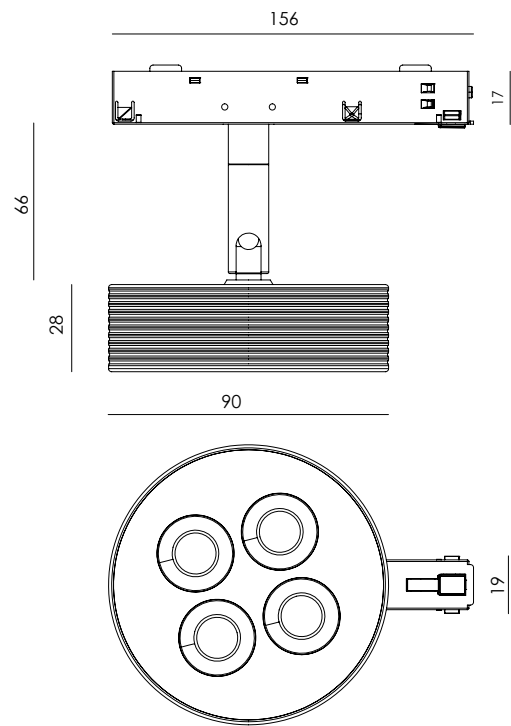

# LIN

Designed by  
Pepe Fornás

**ES** - Foco LED múltiple de riel en metal con acabado texturizado. Su diseño integra cuatro puntos de luz orientables, ideal para resaltar distintos elementos en espacios contemporáneos.