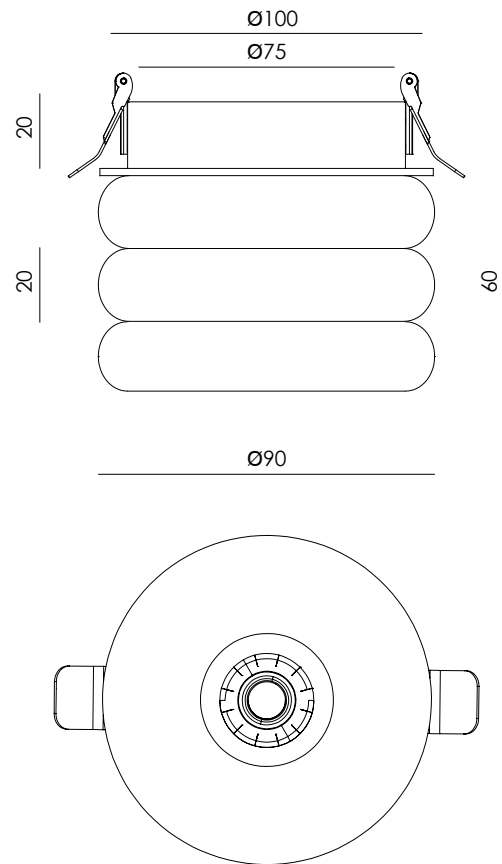

MART

Designed by
Pepe Fornás

ES - Foco empotrado de techo con aro metálico y difusor de mármol, que combina diseño arquitectónico y carácter decorativo. Su perfil bajo se integra con discreción.

Materiales	Aluminio / Mármol
Categoría	Empotrable a techo
Fuente de luz	COB
Potencia	7.2W
Flujo lumínico	396lm
Temperatura	3000K
CRI	>90
Eficiencia	54lm/W
Ángulo del haz	27°
Driver	Si (Incluido)
Regulación	Triac dimmable
Estanqueidad	IP20
Lente	Panal de abeja opcional (incluido)

IP20

EN - Recessed ceiling spotlight with metal trim and marble diffuser, combining architectural design with decorative character. Its low profile integrates discreetly.

Materials	Aluminium / Marble
Category	Recessed
Light source	COB
Power	7.2W
Luminous flux	396lm
Temperature	3000K
CRI	>90
Efficiency	54lm/W
Beam angle	27°
Driver	Yes (Included)
Dimming	Triac dimmable
Sealing	IP20
Lens	Optional honeycomb (included)

IP20

Finishes