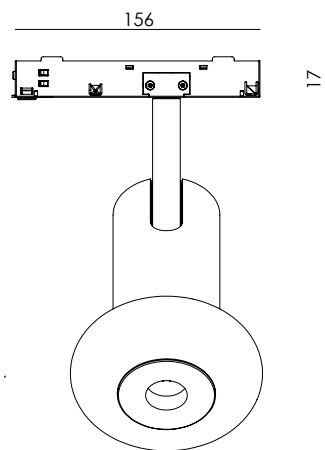

COCUS

Designed by
Pepe Fornás

ES - Foco LED de riel con detalle decorativo en mármol y cuerpo metálico con acabado texturizado. Su diseño contemporáneo aporta distinción a espacios comerciales o residenciales.

Materiales	Aluminio / Mármol
Categoría	48V Foco de carril
Fuente de luz	COB
Potencia	6W
Flujo lumínico	462lm
Temperatura	2700K
CRI	>90
Eficiencia	76lm/W
Ángulo del haz	26°
Driver	No
Regulación	No Dim, DALI, CASAMBI
Estanqueidad	IP20

IP20

EN - LED track light with a marble decorative detail and textured metal body. Its contemporary design adds distinction to commercial or residential spaces.

Materials	Aluminium / Marble
Category	48V Track light
Light source	COB
Power	6W
Luminous flux	462lm
Temperature	2700K
CRI	>90
Efficiency	76lm/W
Beam angle	26°
Driver	No
Dimming	No Dim, DALI, CASAMBI
Sealing	IP20

IP20

Finishes

* El adaptador siempre será negro / The adapter will always be black.