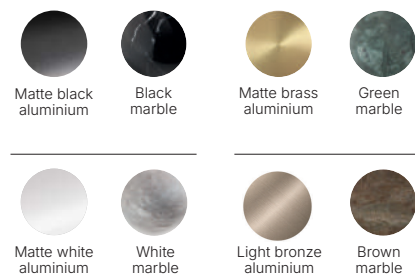

## Finishes

Matte black aluminium

Aged gold aluminium

Light bronze

White marble

Black marble

Green marble

Brown marble

# T0310

Aluminio Negro mate  
Mármol negro

Matte black aluminium  
Black marble

# MIMU

Designed by  
Pepe Fornás

**ES** - Foco LED de riel en metal con acabado texturizado y aro frontal en mármol. Su diseño contemporáneo aporta carácter y sofisticación a cualquier espacio.

|                       |                   |
|-----------------------|-------------------|
| <b>Materiales</b>     | Aluminio / Mármol |
| <b>Categoría</b>      | Empotrable        |
| <b>Fuente de luz</b>  | COB               |
| <b>Potencia</b>       | 6W                |
| <b>Flujo lumínico</b> | 503lm             |
| <b>Temperatura</b>    | 2700K             |
| <b>CRI</b>            | >90               |
| <b>Eficiencia</b>     | 81lm/W            |
| <b>Ángulo de haz</b>  | 40°               |
| <b>Driver</b>         | Si (Incluido)     |
| <b>Regulación</b>     | TRIAC Dimmable    |
| <b>Estanqueidad</b>   | IP20              |

## Finishes

\*El florón se presenta siempre en acabado negro / The canopy is always presented in a black finish