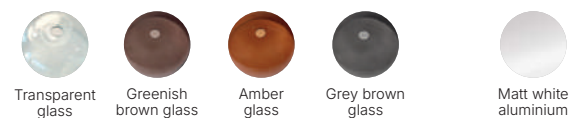

GLASS

Designed by
Pepe Fornás

ES - Foco empotrado de techo con difusor de vidrio, fabricado con estructura metálica y pantalla en vidrio translúcido. Su diseño compacto y elegante aporta una estética contemporánea y sofisticada al techo, integrándose con discreción en el espacio. El vidrio suaviza la emisión de luz, generando una iluminación uniforme y confortable en entornos comerciales o residenciales.

Materiales	Cristal fumé / Aluminio
Categoría	Empotrable a techo
Fuente de luz	SMD
Potencia	4.3W
Flujo lumínico	286lm
Temperatura	2700 / 3000 / 4000K
CRI	>90
Eficiencia	65lm/W
Ángulo del haz	102°
Driver	Si (incluido)
Regulación	Triac dimmable
Estanqueidad	IP20

IP20

EN - Recessed ceiling spotlight with glass diffuser, manufactured with a metal structure and a translucent glass shade. Its compact and refined design introduces a contemporary and sophisticated aesthetic while integrating discreetly into the ceiling. The glass softens the light output, creating uniform and comfortable illumination in commercial or residential settings.

Materials	Smoked glass / Aluminium
Category	Recessed
Light source	SMD
Power	4.3W
Luminous flux	286lm
Temperature	2700 / 3000 / 4000K
CRI	>90
Efficiency	65lm/W
Beam angle	102°
Driver	Yes (included)
Dimming	Triac dimmable
Sealing	IP20

IP20

Finishes

T0304

Cristal
marrón verdoso
Greenish brown
Glass