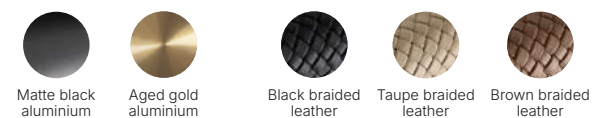

Finishes

Matte black aluminium Aged gold aluminium Black braided leather Taupe braided leather Brown braided leather