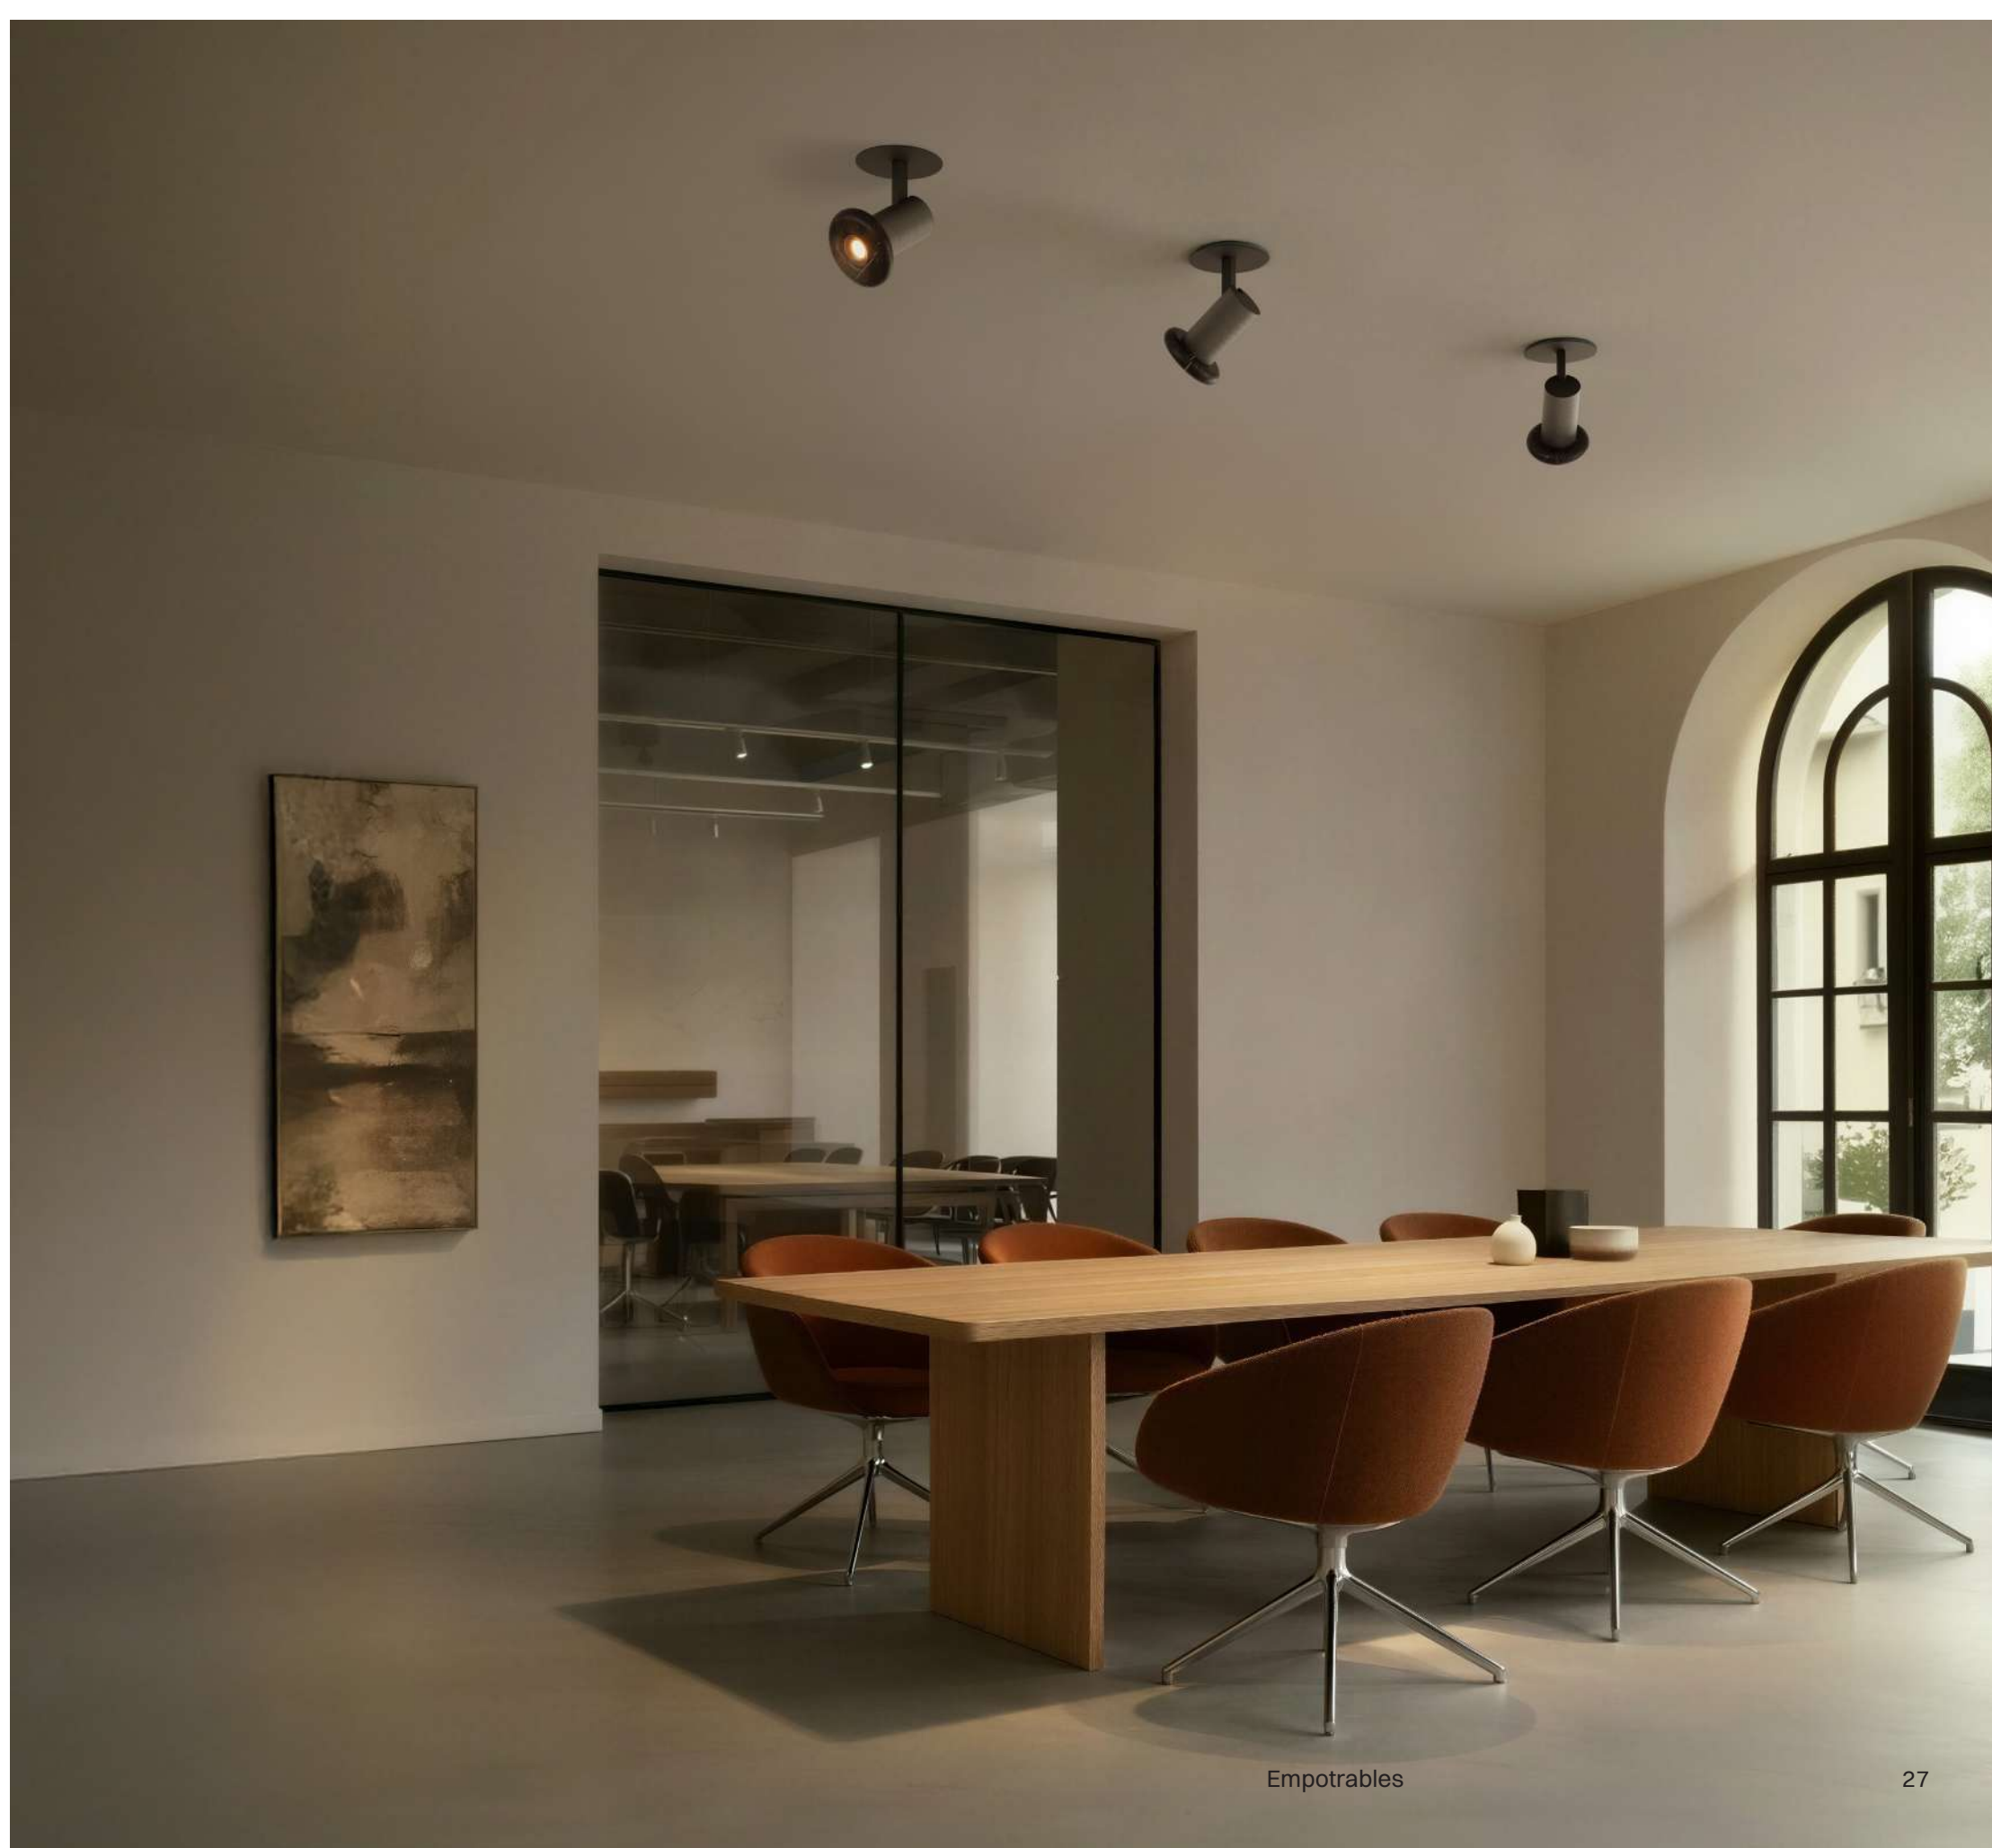

COCUS

Designed by
Pepe Fornás