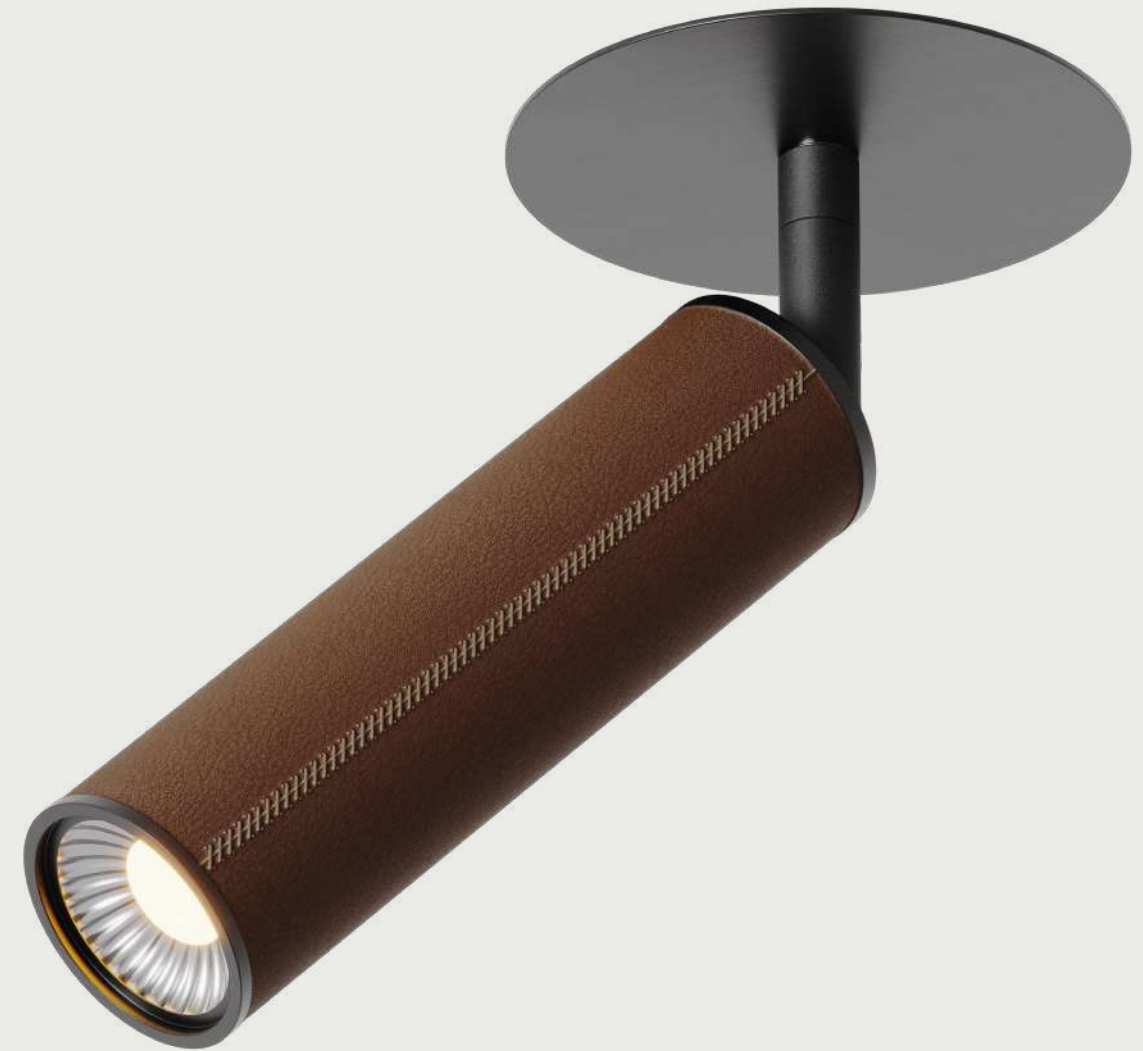

Aluminio negro
Cuero naranja

Black aluminium
Orange leather