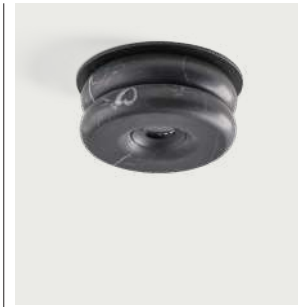

MART
T0301/2

P. 12