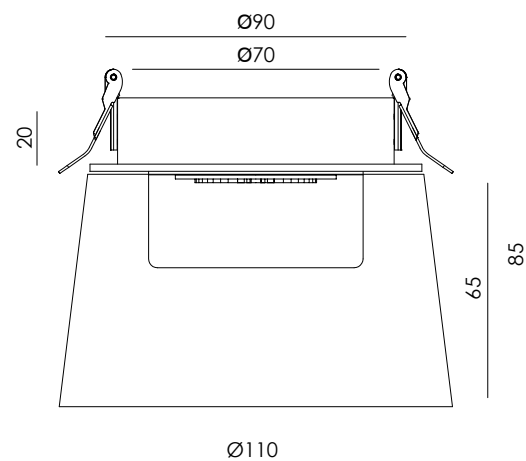

ES - Foco empotrado de diseño cónico en metal con acabado liso, que aporta una estética limpia y contemporánea. Su forma interior favorece una iluminación dirigida y confortable, ideal para acentos o iluminación general.

Materiales	Aluminio
Categoría	Empotrable a techo
Fuente de luz	SMD
Potencia	4.5W
Flujo lumínico	215lm
Temperatura	2700K / 3000K / 4000K
CRI	>90
Eficiencia	46lm/W
Ángulo del haz	98°
Driver	Si (Incluido)
Regulación	Triac dimmable
Estanqueidad	IP20

IP20

EN - Conical recessed ceiling spotlight in metal with a smooth finish, offering a clean and contemporary aesthetic. Its inner shape enhances directed and comfortable lighting, ideal for accents or general illumination.

Materials	Aluminium
Category	Recessed
Light source	SMD
Power	4.5W
Luminous flux	215lm
Temperature	2700K / 3000K / 4000K
CRI	>90
Efficiency	46lm/W
Beam angle	98°
Driver	Yes (included)
Dimming	Triac dimmable
Sealing	IP20

IP20

Finishes*

* Consultar paleta de colores disponibles en la pág. 120 / See available colour palette on page 120