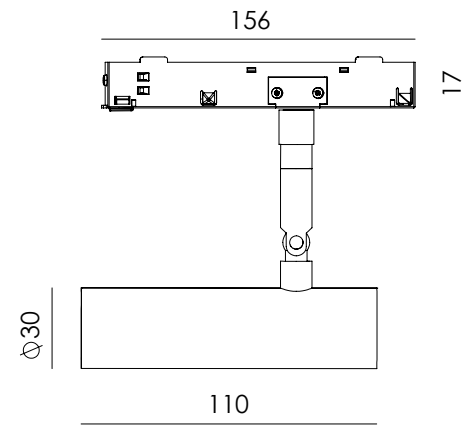

# MAHOV

Designed by  
Pepe Fornás

**ES** - Foco LED de riel cilíndrico en metal con acabado cepillado, de diseño elegante y atemporal. Su rótula orientable permite dirigir la luz con precisión, ofreciendo iluminación focal cálida.