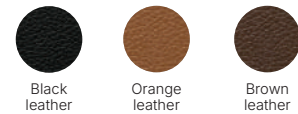

Finishes

* Adaptador Negro Mate / Matte Black adapter