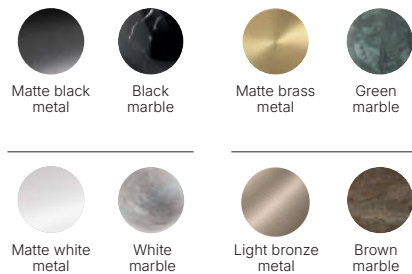

Finishes

* Adaptador Negro Mate, excepto en combinación Blanco / Matte Black adapter, except in White combination