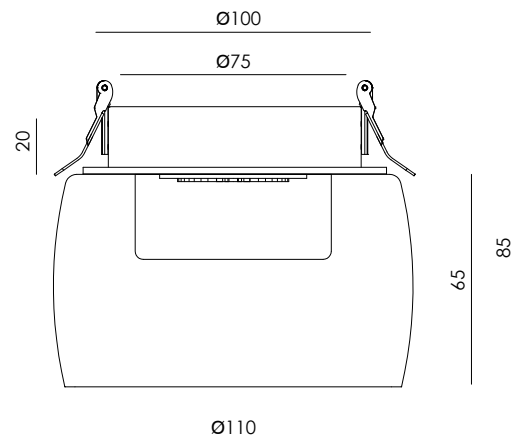

GLASS

Designed by
Pepe Fornás

ES - Foco empotrado de techo con difusor de vidrio, fabricado con estructura metálica y pantalla en vidrio translúcido. Su diseño compacto y elegante aporta una estética contemporánea y sofisticada al techo, integrándose con discreción en el espacio. El vidrio suaviza la emisión de luz, generando una iluminación uniforme y confortable en entornos comerciales o residenciales.

Materiales	Cristal fumé / Aluminio
Categoría	Empotrable a techo
Fuente de luz	SMD
Potencia	4.3W
Flujo lumínico	286lm
Temperatura	2700 / 3000 / 4000K
CRI	>90
Eficiencia	65lm/W
Ángulo del haz	102°
Driver	Si (incluido)
Regulación	Triac dimmable
Estanqueidad	IP20

IP20

EN - Recessed ceiling spotlight with glass diffuser, manufactured with a metal structure and a translucent glass shade. Its compact and refined design introduces a contemporary and sophisticated aesthetic while integrating discreetly into the ceiling. The glass softens the light output, creating uniform and comfortable illumination in commercial or residential settings.

Materials	Smoked glass / Aluminium
Category	Recessed
Light source	SMD
Power	4.3W
Luminous flux	286lm
Temperature	2700 / 3000 / 4000K
CRI	>90
Efficiency	65lm/W
Beam angle	102°
Driver	Yes (included)
Dimming	Triac dimmable
Sealing	IP20

IP20

Finishes

T0304