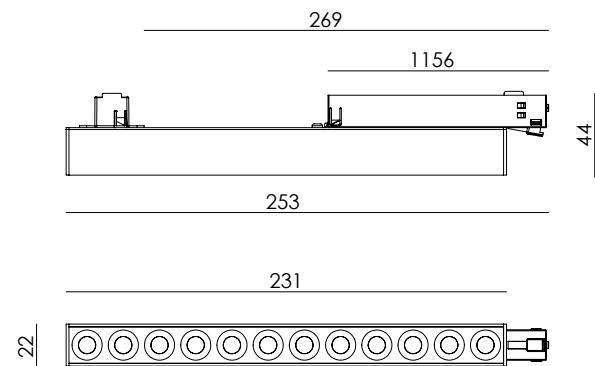

# TINA

Designed by  
Pepe Fornás

**ES** - Foco lineal LED de riel en metal con acabado texturizado. Su diseño integra múltiples puntos de luz en un cuerpo alargado, ofreciendo iluminación uniforme y precisa.