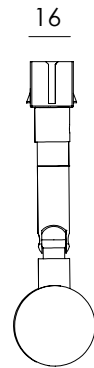

MAHOV

Designed by
Pepe Fornás

ES - Foco LED de riel cilíndrico en metal con acabado cepillado, de diseño elegante y atemporal. Su rótula orientable permite dirigir la luz con precisión, ofreciendo iluminación focal cálida.

Materiales	Aluminio
Categoría	48V Foco de carril
Fuente de luz	COB
Potencia	4.65W
Flujo lumínico	288lm
Temperatura	2700K
CRI	>90
Eficiencia	62lm/W
Ángulo del haz	49°
Driver	No
Regulación	No Dim, DALI, CASSAMBI
Estanqueidad	IP20

IP20

EN - Cylindrical LED track light in metal with a brushed finish, featuring an elegant, timeless design. Its adjustable joint allows precise light direction, providing warm accent lighting.

Materials	Aluminium
Category	48V Track light
Light source	COB
Power	4.65W
Luminous flux	288lm
Temperature	2700K
CRI	>90
Efficiency	62lm/W
Beam angle	49°
Dimming	No Dim, DALI, CASSAMBI
Sealing	IP20

IP20