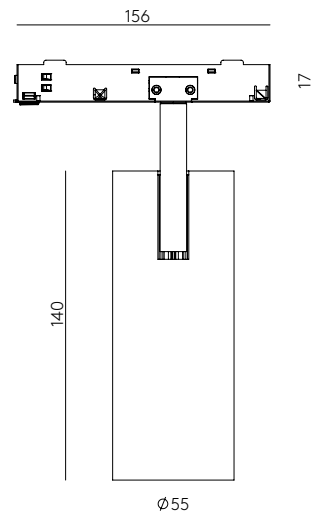

# BIG

Designed by  
Pepe Fornás

**ES** - Fabricado en metal, con diseño minimalista que se integra con facilidad. Ofrece iluminación focal precisa y potente, ideal para resaltar zonas o elementos.

|                       |                       |
|-----------------------|-----------------------|
| <b>Materiales</b>     | Aluminio              |
| <b>Categoría</b>      | 48V Foco de carril    |
| <b>Fuente de luz</b>  | COB                   |
| <b>Potencia</b>       | 15W                   |
| <b>Flujo lumínico</b> | 1604lm                |
| <b>Temperatura</b>    | 2700K                 |
| <b>CRI</b>            | >90                   |
| <b>Eficiencia</b>     | 106lm/W               |
| <b>Ángulo del haz</b> | 24°                   |
| <b>Driver</b>         | No                    |
| <b>Regulación</b>     | No Dim, DALI, CASAMBI |
| <b>Estanqueidad</b>   | IP20                  |