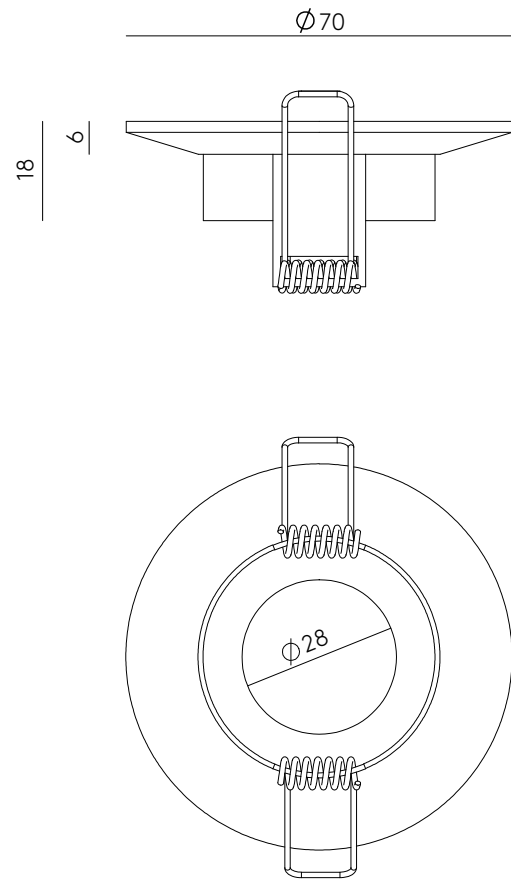

# LUCA

Designed by  
Pepe Fornás

**ES** - Foco empotrado de techo, fabricado en metal con diseño minimalista y perfil enrasado. Su cuerpo retranqueado reduce el deslumbramiento y proporciona una iluminación focal precisa.