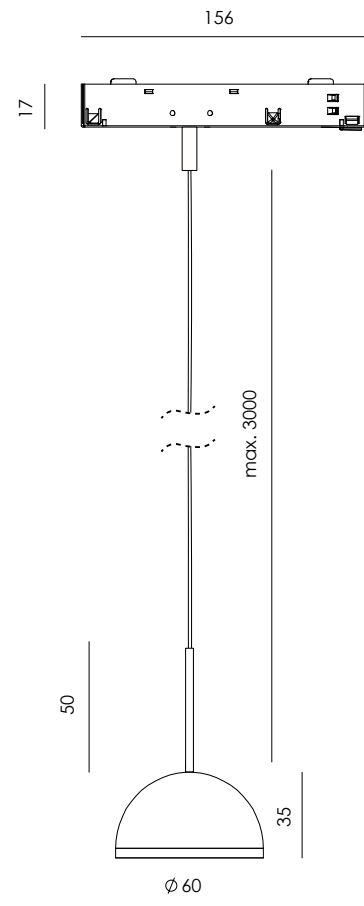

# HALF

Designed by  
Pepe Fornás

**ES** - Foco de riel colgante en metal con pantalla semiesférica. Su diseño sobrio y contemporáneo aporta una estética limpia y equilibrada al espacio.

|                       |                       |
|-----------------------|-----------------------|
| <b>Materiales</b>     | Aluminio              |
| <b>Categoría</b>      | 48V Foco de carril    |
| <b>Fuente de luz</b>  | COB                   |
| <b>Potencia</b>       | 6.11W                 |
| <b>Flujo lumínico</b> | 360lm                 |
| <b>Temperatura</b>    | 2700K                 |
| <b>CRI</b>            | >90                   |
| <b>Eficiencia</b>     | 58lm/W                |
| <b>Ángulo del haz</b> | 44°                   |
| <b>Driver</b>         | No                    |
| <b>Regulación</b>     | No Dim, DALI, CASAMBI |
| <b>Estanqueidad</b>   | IP20                  |