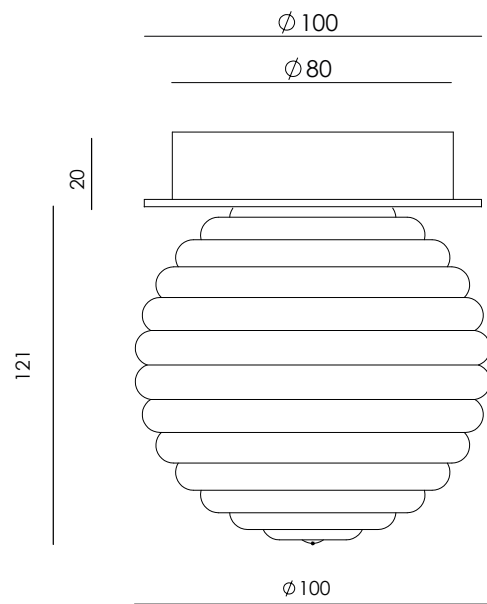

DOUL

Designed by
Pepe Fornás

ES - Foco empotrado de techo con difusor de vidrio estriado y base metálica. Su diseño suaviza y distribuye la luz, creando una iluminación cálida y decorativa.

Materiales	Aluminio / Cristal
Categoría	Superficie
Fuente de luz	G4
Potencia	2.3W
Flujo lumínico	177lm
Temperatura	2700K
CRI	>80
Eficiencia	76lm/W
Ángulo del haz	63°
Driver	No
Regulación	TRIAC Dimmable
Estanqueidad	IP20

IP20

EN - Recessed ceiling spotlight with ribbed glass diffuser and metal base. Its design softens and diffuses the light, creating warm and decorative illumination.

Materials	Aluminium / Glass
Category	Surface
Light source	G4
Power	2.3W
Luminous flux	177lm
Temperature	2700K
CRI	>80
Efficiency	76lm/W
Beam angle	63°
Driver	No
Dimming	TRIAC Dimmable
Sealing	IP20

IP20

Finishes

Matte black
metal

Aged gold
metal