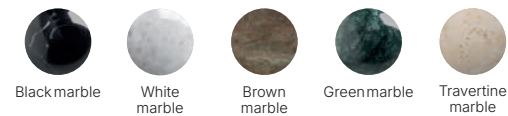

Finishes

T0301/2