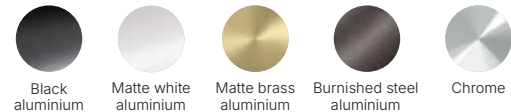

Finishes

*Adaptador Negro Mate / Matte Black adapter