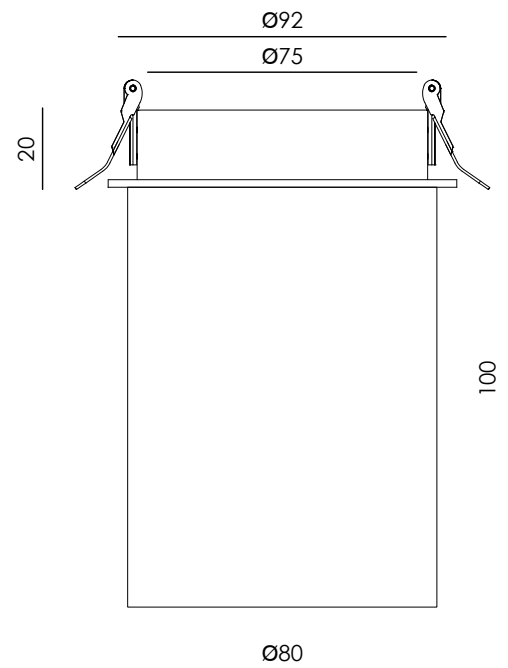

BALT

Designed by
Pepe Fornás

ES - Fabricado con base de metal y difusor en alabastro natural, combina solidez y delicadeza en un diseño sofisticado y atemporal. El alabastro filtra la luz de forma suave, creando una iluminación cálida y elegante.

Materiales	Alabastro / Aluminio
Categoría	Empotrable a techo
Fuente de luz	COB
Potencia	4W
Flujo lumínico	214lm
Temperatura	2700K
CRI	>80
Eficiencia	58lm/W
Ángulo del haz	115°
Driver	Si (Incluido)
Regulación	Triac dimmable
Estanqueidad	IP20

IP20

EN - Manufactured with a metal base and natural alabaster diffuser, it combines solidity and delicacy in a sophisticated, timeless design. The alabaster softly filters the light, creating a warm and elegant illumination.

Materials	Alabaster / Aluminium
Category	Recessed
Light source	COB
Power	4W
Luminous flux	214lm
Temperature	2700K
CRI	>80
Efficiency	58lm/W
Beam angle	115°
Driver	Si (Incluido)
Dimming	Triac dimmable
Sealing	IP20

IP20

Finishes