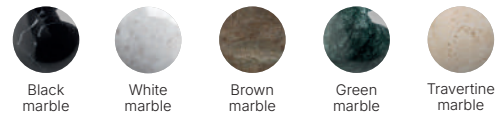

MART

Designed by
Pepe Fornás

ES - Foco empotrado de techo con aro metálico y difusor de mármol, que combina diseño arquitectónico y carácter decorativo. Su perfil bajo se integra con discreción.

Materiales	Aluminio / Mármol
Categoría	Empotrable a techo
Fuente de luz	COB
Potencia	7.2W
Flujo lumínico	396lm
Temperatura	3000K
CRI	>90
Eficiencia	54lm/W
Ángulo del haz	27°
Driver	Si (Incluido)
Regulación	Triac dimmable
Estanqueidad	IP20
Lente	Panel de abeja opcional (incluido)

IP20

EN - Recessed ceiling spotlight with metal trim and marble diffuser, combining architectural design with decorative character. Its low profile integrates discreetly.

Materials	Aluminium / Marble
Category	Recessed
Light source	COB
Power	7.2W
Luminous flux	396lm
Temperature	3000K
CRI	>90
Efficiency	54lm/W
Beam angle	27°
Driver	Yes (Included)
Dimming	Triac dimmable
Sealing	IP20
Lens	Optional honeycomb (included)

IP20

Finishes

T0301/1

Mármol blanco
White Marble

Empotrables