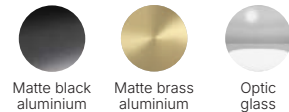

Finishes

* Florón siempre Negro Mate / Canopy always Matte Black