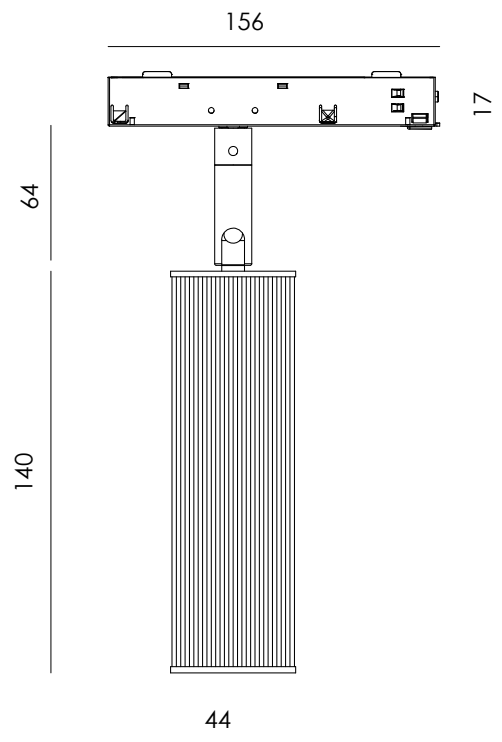

# DODO

Designed by  
Pepe Fornás

**ES** - Foco de riel en metal con acabado estriado. Su diseño cilíndrico y contemporáneo aporta textura y sofisticación al espacio.

|                       |                       |
|-----------------------|-----------------------|
| <b>Materiales</b>     | Aluminio              |
| <b>Categoría</b>      | 48V Foco de carril    |
| <b>Fuente de luz</b>  | COB                   |
| <b>Potencia</b>       | 6W                    |
| <b>Flujo lumínico</b> | 624lm                 |
| <b>Temperatura</b>    | 2700K                 |
| <b>CRI</b>            | >90                   |
| <b>Eficiencia</b>     | 101lm/W               |
| <b>Ángulo del haz</b> | 19°                   |
| <b>Driver</b>         | No                    |
| <b>Regulación</b>     | No Dim, DALI, CASAMBI |
| <b>Estanqueidad</b>   | IP20                  |