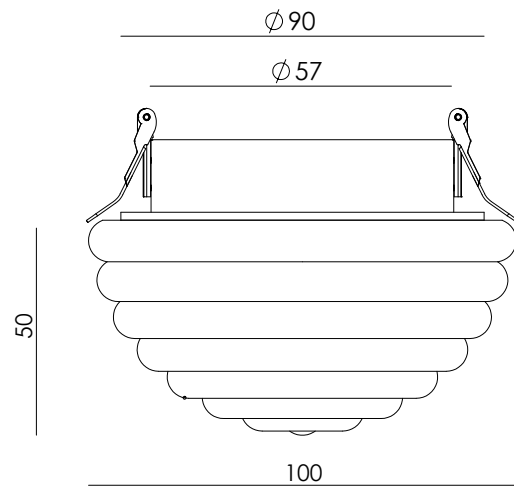

# HADO

Designed by  
Pepe Fornás

**ES** - Foco empotrado de techo con difusor de vidrio estriado. Su diseño de perfil bajo se integra con discreción en el techo, creando una iluminación cálida y uniforme.