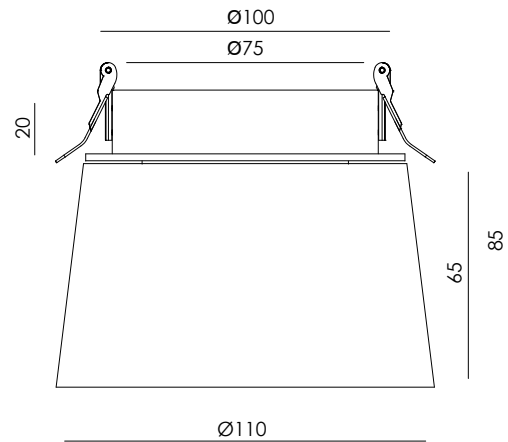

# CUP

Designed by  
Pepe Fornás

**ES** - Foco empotrable de techo en cerámica, de diseño cónico y acabado artesanal. Su estética suave y contemporánea aporta calidez y naturalidad al espacio.

|                       |                       |
|-----------------------|-----------------------|
| <b>Materiales</b>     | Cerámica              |
| <b>Categoría</b>      | Empotrable a techo    |
| <b>Fuente de luz</b>  | SMD                   |
| <b>Potencia</b>       | 4.5W                  |
| <b>Flujo lumínico</b> | 215lm                 |
| <b>Temperatura</b>    | 2700K / 3000K / 4000K |
| <b>CRI</b>            | >90                   |
| <b>Eficiencia</b>     | 46lm/W                |
| <b>Ángulo de haz</b>  | 98°                   |
| <b>Driver</b>         | Si (Incluido)         |
| <b>Regulación</b>     | TRIAC Dimmable        |
| <b>Estanqueidad</b>   | IP20                  |