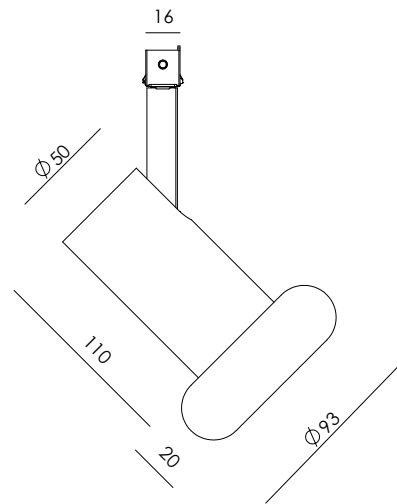

COCUS

Designed by
Pepe Fornás

ES - Foco LED de riel con detalle decorativo en mármol y cuerpo metálico con acabado texturizado. Su diseño contemporáneo aporta distinción a espacios comerciales o residenciales.

Materiales	Aluminio / Mármol
Categoría	48V Foco de carril
Fuente de luz	COB
Potencia	6W
Flujo lumínico	462lm
Temperatura	2700K
CRI	>90
Eficiencia	76lm/W
Ángulo del haz	26°
Driver	No
Regulación	No Dim, DALI, CASAMBI
Estanqueidad	IP20

IP20

EN - LED track light with a marble decorative detail and textured metal body. Its contemporary design adds distinction to commercial or residential spaces.

Materials	Aluminium / Marble
Category	48V Track light
Light source	COB
Power	6W
Luminous flux	462lm
Temperature	2700K
CRI	>90
Efficiency	76lm/W
Beam angle	26°
Driver	No
Dimming	No Dim, DALI, CASAMBI
Sealing	IP20

IP20

Finishes

* El adaptador siempre será negro / The adapter will always be black.