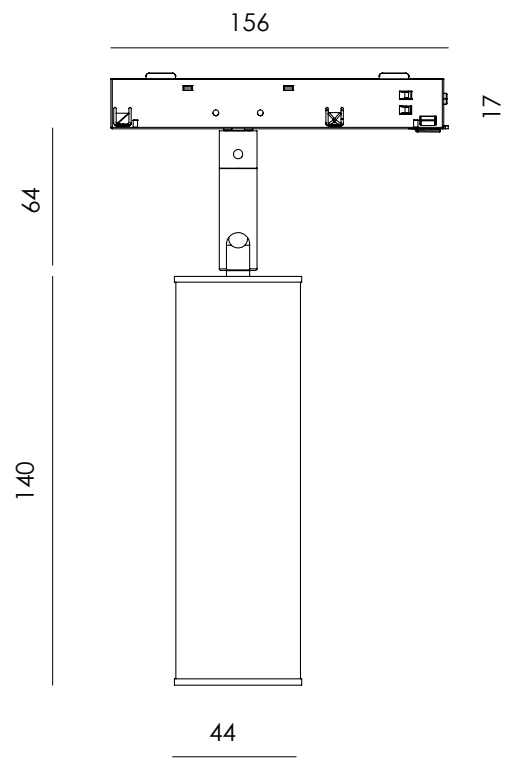

# TURA

Designed by  
Pepe Fornás

**ES** - Foco LED de riel en metal con revestimiento de cuero natural y costura vista. Su diseño orientable aporta una iluminación de acento sofisticada y cálida.

|                       |                       |
|-----------------------|-----------------------|
| <b>Materiales</b>     | Piel                  |
| <b>Categoría</b>      | 48V Foco de carril    |
| <b>Fuente de luz</b>  | COB                   |
| <b>Potencia</b>       | 6W                    |
| <b>Flujo lumínico</b> | 624lm                 |
| <b>Temperatura</b>    | 2700K                 |
| <b>CRI</b>            | >90                   |
| <b>Eficiencia</b>     | 115lm/W               |
| <b>Ángulo del haz</b> | 19°                   |
| <b>Driver</b>         | No                    |
| <b>Regulación</b>     | No Dim, DALI, CASAMBI |
| <b>Estanqueidad</b>   | IP20                  |