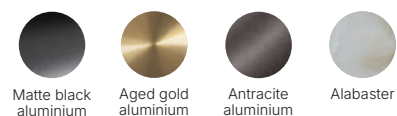

FOCUS

Designed by
Pepe Fornás

ES - Foco empotrado de techo fabricado en metal con acabado texturizado de alta precisión. Su estética sobria y arquitectónica permite una integración limpia y elegante en el techo, aportando una presencia contemporánea y técnica.

Materiales	Aluminio / Alabastro
Categoría	Empotrable a techo
Fuente de luz	GU10
Potencia	4.5W
Flujo lumínico	302lm
Temperatura	2700K
CRI	>90
Eficiencia	66lm/W
Ángulo del haz	39°
Driver	No
Regulación	TRIAC Dimmable
Estanqueidad	IP20

IP20

EN - Recessed ceiling spotlight, manufactured in metal with a high-precision textured finish. Its clean, architectural aesthetic allows for seamless integration into the ceiling, introducing a contemporary and technical presence.

Materials	Aluminium / Alabaster
Category	Recessed
Light source	GU10
Power	4.5W
Luminous flux	302lm
Temperature	2700K
CRI	>90
Efficiency	66lm/W
Beam angle	39°
Driver	No
Dimming	TRIAC Dimmable
Sealing	IP20

IP20

Finishes

Matte black aluminium Aged gold aluminium Antracite aluminium Alabaster

T1279