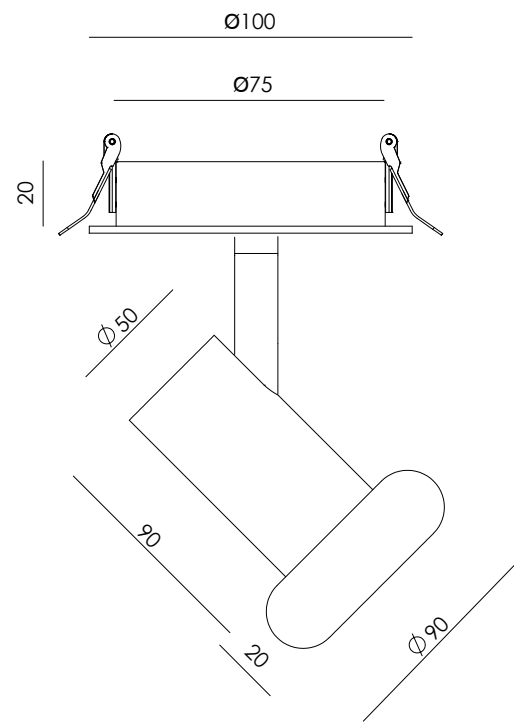

COCUS

Designed by
Pepe Fornás

ES - Foco LED empotrado de techo en metal con acabado texturizado y aro frontal en mármol, que integra materiales nobles en una solución discreta. Aporta carácter y sofisticación al espacio.

Materiales	Aluminio / Mármol
Categoría	Empotrable a techo
Fuente de luz	COB
Potencia	6W
Flujo lumínico	462lm
Temperatura	2700K
CRI	>90
Eficiencia	76lm/W
Driver	Si (Incluido)
Ángulo del haz	26°
Regulación	Triac dimmable
Estanqueidad	IP20

IP20

EN - Recessed LED ceiling spotlight in metal with a textured finish and a marble front ring, integrating noble materials into a discreet solution. It adds character and sophistication to the space.

Materials	Aluminium / Marble
Category	Recessed
Light source	COB
Power	6W
Luminous flux	462lm
Temperature	2700K
CRI	>90
Efficiency	76lm/W
Beam angle	26°
Driver	Yes (Included)
Dimming	Triac dimmable
Sealing	IP20

IP20

Finishes

Matte black aluminium

Aged gold aluminium

Light bronze

White marble

Black marble

Green marble

Brown marble

Travertine