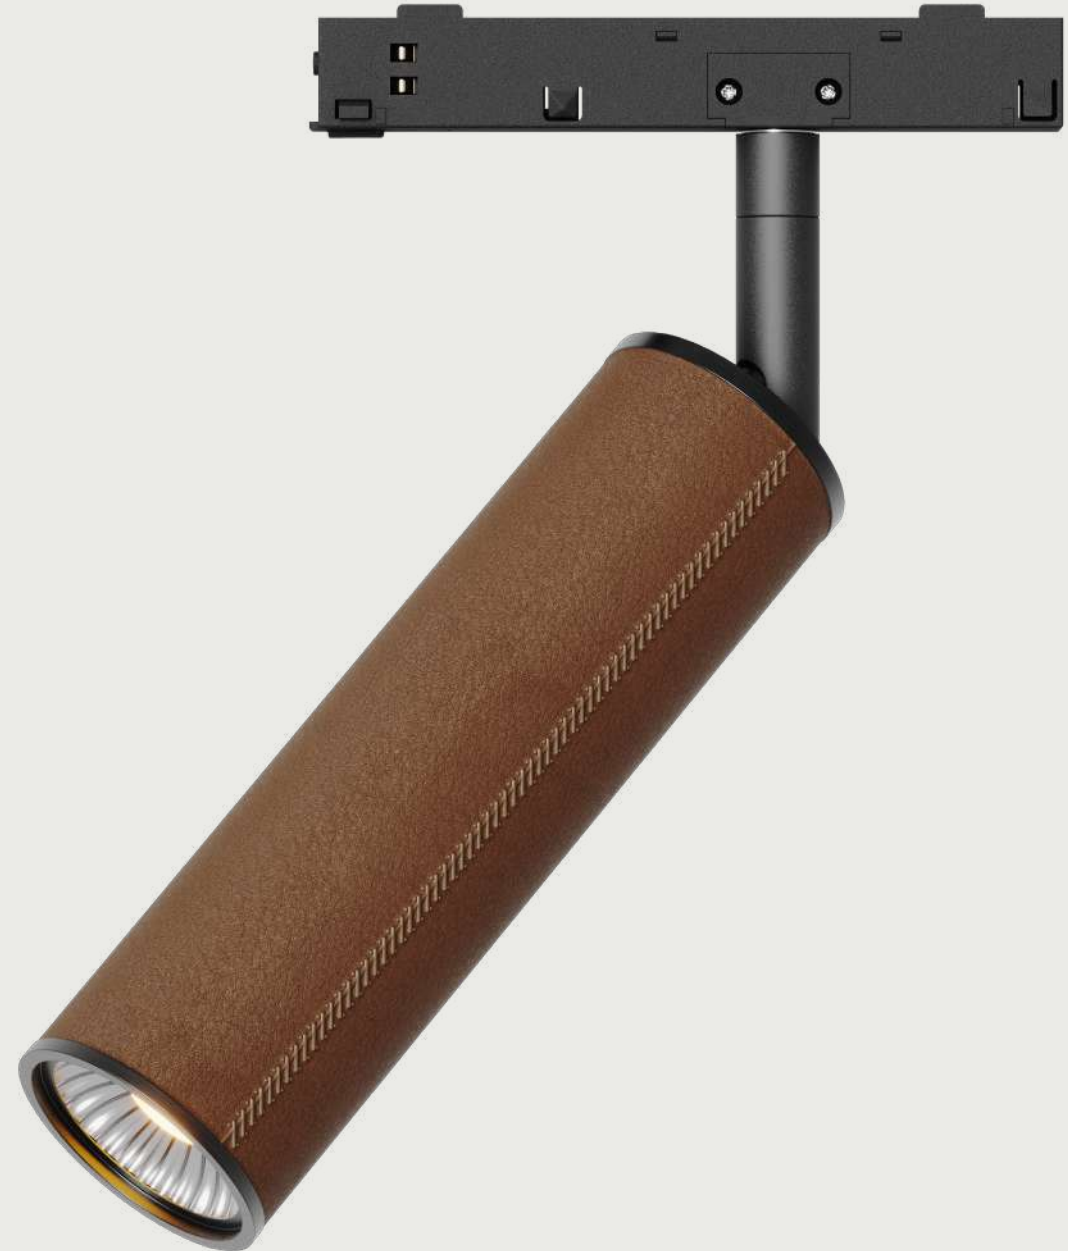

R0316

Aluminio negro
Cuero marrón

Black aluminium
Brown leather

Track lights