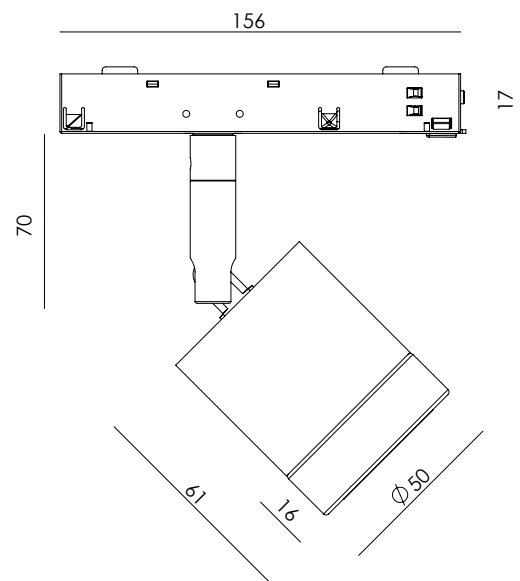

MIMU

Designed by
Pepe Fornás

ES - Foco LED de riel en metal con acabado texturizado y aro frontal en mármol. Su diseño contemporáneo aporta carácter y sofisticación a cualquier espacio.

Materiales	Aluminio / Mármol
Categoría	48V Foco de carril
Fuente de luz	COB
Potencia	6W
Flujo lumínico	503lm
Temperatura	2700K
CRI	>90
Eficiencia	81lm/W
Ángulo de haz	40°
Driver	No
Regulación	No Dim, DALI, CASAMBI
Estanqueidad	IP20

IP20

EN - LED track light in metal with a textured finish and a marble front ring. Its contemporary design adds character and sophistication to any space.

Materials	aluminium / Marble
Category	48V Track light
Light source	COB
Power	6W
Luminous flux	503lm
Temperature	2700K
CRI	>90
Efficiency	81lm/W
Beam angle	40°
Driver	No
Dimming	No Dim, DALI, CASAMBI
Sealing	IP20

IP20