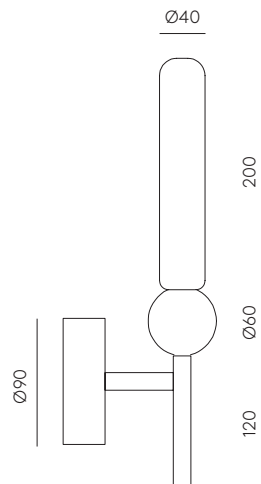

DELIE

A1224

JF Sevilla
Design 2020

EN			
MATERIALS	Metal / Marble / Glass		
FINISHES	Metal Matt Black Aged Gold	Marble White Black	Glass Shade Opal
SPECIFICATIONS (UE)	G9 LED 5W 450lm 2700K (Included) 220-240 V, 50/60 Hz		
ENERGY LABEL	E		

ES			
MATERIALES	Metal / Mármol / Cristal		
ACABADOS	Metal Negro mate Oro envejecido	Mármol Blanco Negro	Pantalla cristal Opal
ESPECIFICACIONES (UE)	G9 LED 5W 450lm 2700K (Included) 220-240 V, 50/60 Hz		
CLASIFICACIÓN ENERGÉTICA	E		