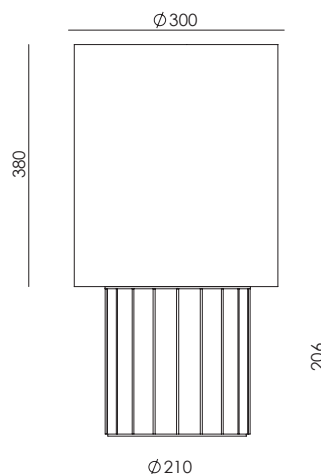

# DENA

NAC136

AC Studio  
Design 2024

Colour ceramics:  
Orange Maison

EN

<b>MATERIALS</b>	Metal / Ceramics		
<b>FINISHES</b>	<b>Metal</b> Matt Black Matt White Matt Brass Shiny Gold	Chrome Satin Nickel	<b>Ceramic (Hand painted)</b> Colour palette
<b>DIMMABLE OPTION</b>	B211 9W (Dimmable) + Dimmer Consult price list		
<b>SPECIFICATIONS (UE)</b>	E27 Max. 15W (not included) 220-240 V, 50/60 Hz		
<b>ENERGY LABEL</b>	E		

ES

<b>MATERIALES</b>	Metal / Cerámica		
<b>ACABADOS</b>	<b>Metal</b> Negro Mate Blanco mate Oro mate Oro brillo	Cromo Níquel satinado	<b>Cerámica (Pintada a mano)</b> Paleta de colores
<b>POSIBILIDAD DE REGULACIÓN</b>	B211 9W (Regulable) + Regulador Consultar tarifa de precios		
<b>ESPECIFICACIONES (UE)</b>	E27 Max. 15W (no incluida) 220-240 V, 50/60 Hz		
<b>CLASIFICACIÓN ENERGÉTICA</b>	E		