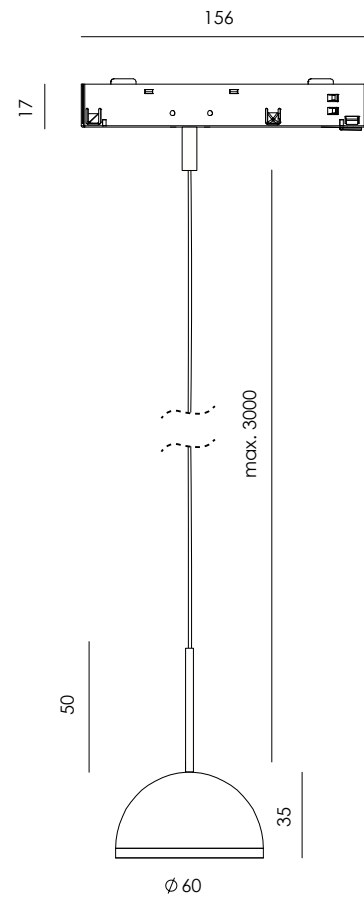

# HALF

Designed by  
Pepe Fornas

**ES** - Foco de riel colgante en metal con pantalla semiesférica. Su diseño sobrio y contemporáneo aporta una estética limpia y equilibrada al espacio.

<b>Materiales</b>	Aluminio
<b>Categoría</b>	48V Foco de carril
<b>Fuente de luz</b>	COB
<b>Potencia</b>	6.11W
<b>Flujo lumínico</b>	360lm
<b>Temperatura</b>	2700K
<b>CRI</b>	>90
<b>Eficiencia</b>	58lm/W
<b>Ángulo del haz</b>	44°
<b>Driver</b>	No
<b>Regulación</b>	No Dim, DALI, CASAMBI
<b>Estanqueidad</b>	IP20