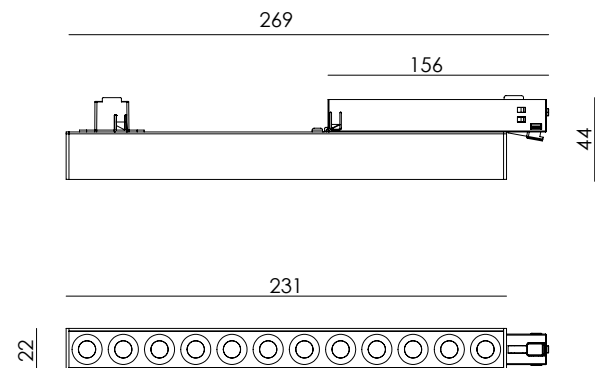

# TINA

Designed by  
Pepe Fornas

**ES** - Foco lineal LED de riel en metal con acabado texturizado. Su diseño integra múltiples puntos de luz en un cuerpo alargado, ofreciendo iluminación uniforme y precisa.