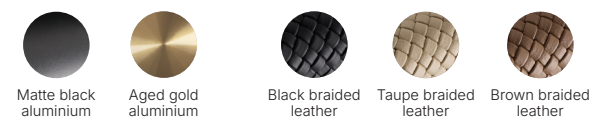

Finishes

Matte black aluminium   Aged gold aluminium   Black braided leather   Taupe braided leather   Brown braided leather