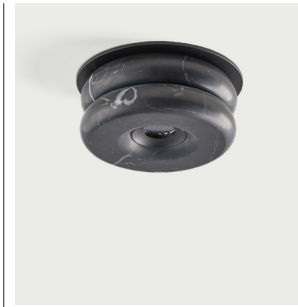

MART
T0301/2

P. 12