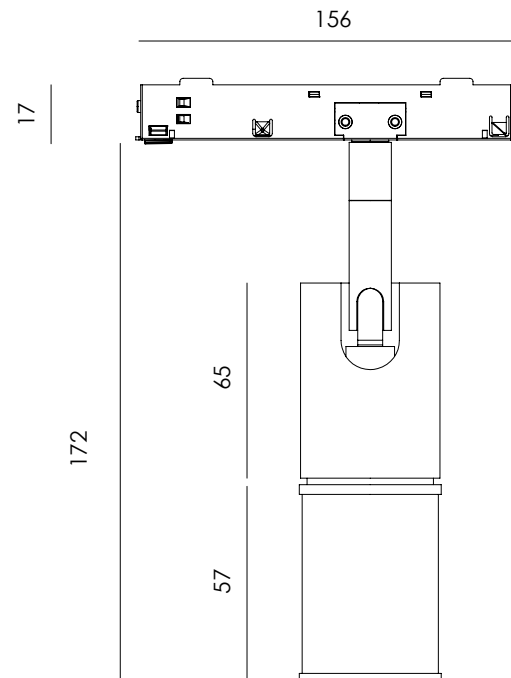

# HARA

Designed by  
Pepe Fornas

**ES** - Foco LED de riel en metal con detalle en cuero natural, que combina textura y sofisticación en un diseño contemporáneo.

<b>Materiales</b>	Metal / Piel
<b>Categoría</b>	48V Foco de carril
<b>Fuente de luz</b>	COB
<b>Potencia</b>	6W
<b>Flujo lumínico</b>	640lm
<b>Temperatura</b>	2700K
<b>CRI</b>	>90
<b>Eficiencia</b>	103lm/W
<b>Ángulo del haz</b>	20°
<b>Driver</b>	No
<b>Regulación</b>	No Dim, DALI, CASAMBI
<b>Estanqueidad</b>	IP20