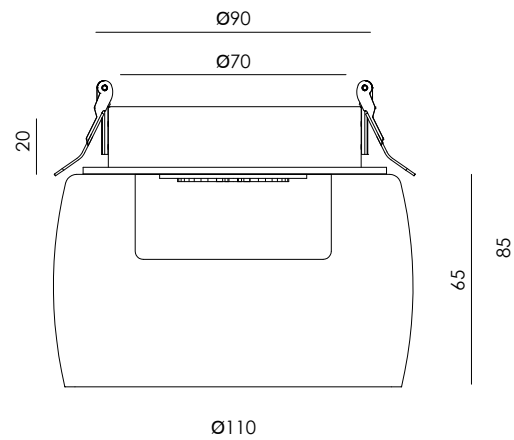

GLASS

Designed by
Pepe Fornas

ES - Foco empotrado de techo con difusor de vidrio, fabricado con estructura metálica y pantalla en vidrio translúcido. Su diseño compacto y elegante aporta una estética contemporánea y sofisticada al techo, integrándose con discreción en el espacio. El vidrio suaviza la emisión de luz, generando una iluminación uniforme y confortable en entornos comerciales o residenciales.

Materiales	Cristal fumé / Aluminio
Categoría	Empotrable a techo
Fuente de luz	SMD
Potencia	4.3W
Flujo lumínico	286lm
Temperatura	2700 / 3000 / 4000K
CRI	>90
Eficiencia	65lm/W
Ángulo del haz	102°
Driver	Si (incluido)
Regulación	Triac dimmable
Estanqueidad	IP20

IP20

EN - Recessed ceiling spotlight with glass diffuser, manufactured with a metal structure and a translucent glass shade. Its compact and refined design introduces a contemporary and sophisticated aesthetic while integrating discreetly into the ceiling. The glass softens the light output, creating uniform and comfortable illumination in commercial or residential settings.

Materials	Smoked glass / Aluminium
Category	Recessed
Light source	SMD
Power	4.3W
Luminous flux	286lm
Temperature	2700 / 3000 / 4000K
CRI	>90
Efficiency	65lm/W
Beam angle	102°
Driver	Yes (included)
Dimming	Triac dimmable
Sealing	IP20

IP20

Finishes

Transparent glass   Greenish brown glass   Amber glass   Grey brown glass   Matt white aluminium