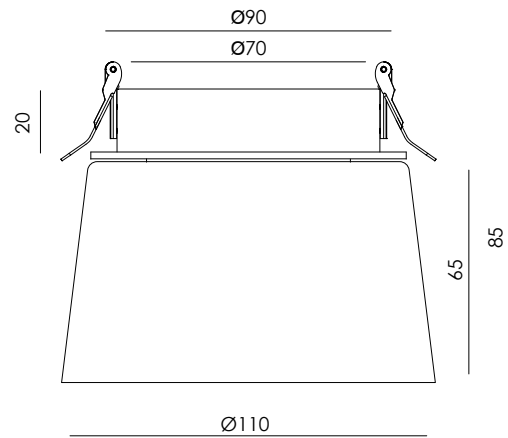

# CUP

Designed by  
Pepe Fornas

**ES** - Foco empotrable de techo en cerámica, de diseño cónico y acabado artesanal. Su estética suave y contemporánea aporta calidez y naturalidad al espacio.

<b>Materiales</b>	Cerámica
<b>Categoría</b>	Empotrable a techo
<b>Fuente de luz</b>	SMD
<b>Potencia</b>	4.5W
<b>Flujo lumínico</b>	215lm
<b>Temperatura</b>	2700K / 3000K / 4000K
<b>CRI</b>	>90
<b>Eficiencia</b>	46lm/W
<b>Ángulo de haz</b>	98°
<b>Driver</b>	Si (Incluido)
<b>Regulación</b>	TRIAC Dimmable
<b>Estanqueidad</b>	IP20