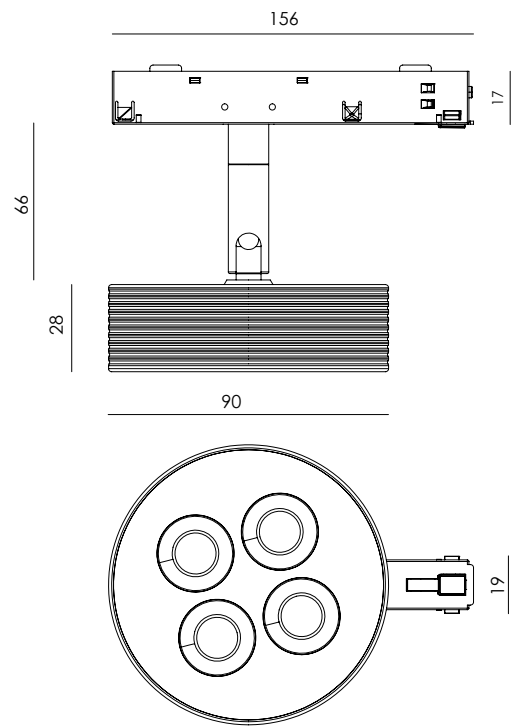

# LIN

Designed by  
Pepe Fornas

**ES** - Foco LED múltiple de riel en metal con acabado texturizado. Su diseño integra cuatro puntos de luz orientables, ideal para resaltar distintos elementos en espacios contemporáneos.