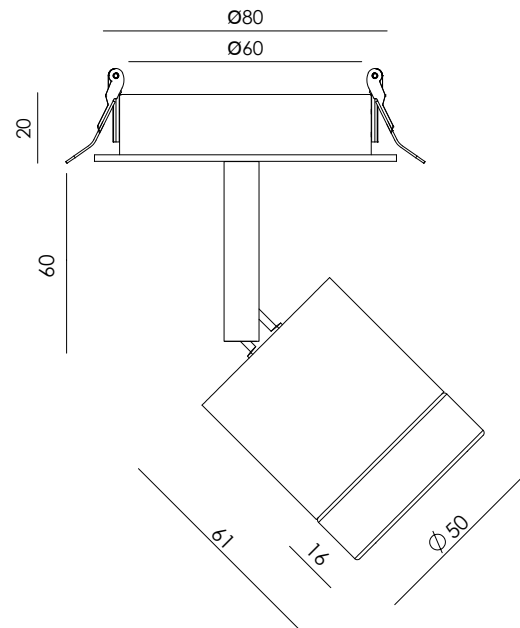

MIMU

Designed by
Pepe Fornas

ES - Foco LED empotrado en metal con acabado texturizado y aro frontal en mármol. Su diseño contemporáneo aporta carácter y sofisticación a cualquier espacio.

Materiales	Aluminio / Mármol
Categoría	Empotrable
Fuente de luz	COB
Potencia	6W
Flujo lumínico	503lm
Temperatura	2700K
CRI	>90
Eficiencia	81lm/W
Ángulo de haz	40°
Driver	Si (Incluido)
Regulación	TRIAC Dimmable
Estanqueidad	IP20

IP20

EN - Recessed LED spotlight in metal with a textured finish and marble front ring. Its contemporary design adds character and sophistication to any space.

Materials	Aluminium / Marble
Category	Recessed
Light source	COB
Power	6W
Luminous flux	503lm
Temperature	2700K
CRI	>90
Efficiency	81lm/W
Beam angle	40°
Driver	Yes (Included)
Dimming	TRIAC Dimmable
Sealing	IP20

IP20