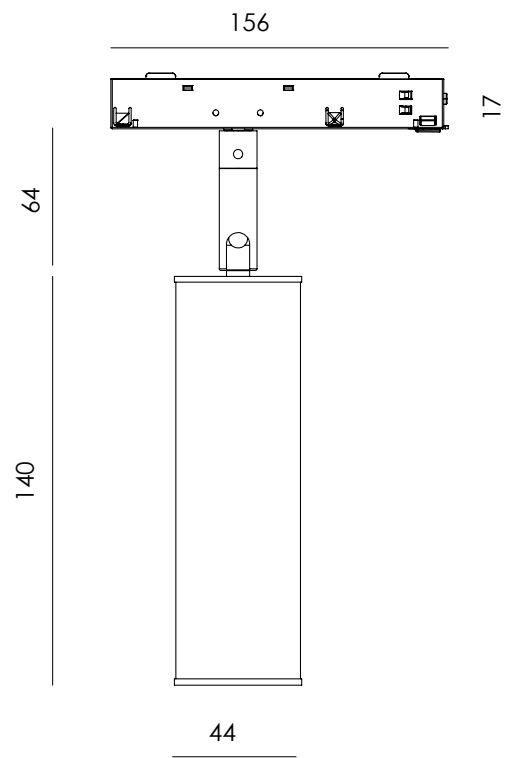

# TURA

Designed by  
Pepe Fornas

**ES** - Foco LED de riel en metal con revestimiento de cuero natural y costura vista. Su diseño orientable aporta una iluminación de acento sofisticada y cálida.

<b>Materiales</b>	Piel
<b>Categoría</b>	48V Foco de carril
<b>Fuente de luz</b>	COB
<b>Potencia</b>	6W
<b>Flujo lumínico</b>	624lm
<b>Temperatura</b>	2700K
<b>CRI</b>	>90
<b>Eficiencia</b>	115lm/W
<b>Ángulo del haz</b>	19°
<b>Driver</b>	No
<b>Regulación</b>	No Dim, DALI, CASAMBI
<b>Estanqueidad</b>	IP20