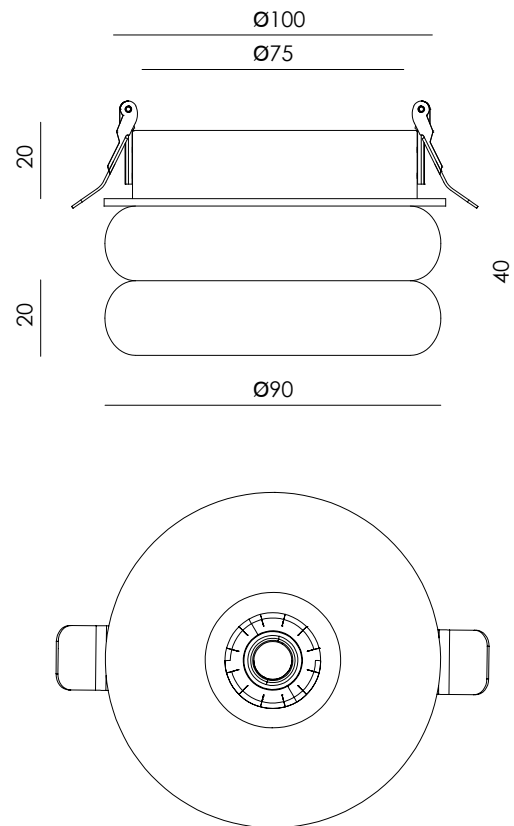

MART

Designed by
Pepe Fornas

ES - Foco empotrado de techo con aro metálico y difusor de mármol, que combina diseño arquitectónico y carácter decorativo. Su perfil bajo se integra con discreción.

Materiales	Aluminio / Mármol
Categoría	Empotrable a techo
Fuente de luz	COB
Potencia	7.2W
Flujo lumínico	396lm
Temperatura	3000K
CRI	>90
Eficiencia	54lm/W
Ángulo del haz	27°
Driver	Si (Incluido)
Regulación	Triac dimmable
Estanqueidad	IP20

IP20

EN - Recessed ceiling spotlight with metal trim and marble diffuser, combining architectural design with decorative character. Its low profile integrates discreetly.

Materials	Aluminium / Marble
Category	Recessed
Light source	COB
Power	7.2W
Luminous flux	396lm
Temperature	3000K
CRI	>90
Efficiency	54lm/W
Beam angle	27°
Driver	Yes (Included)
Dimming	Triac dimmable
Sealing	IP20

IP20

Finishes

T0301/2