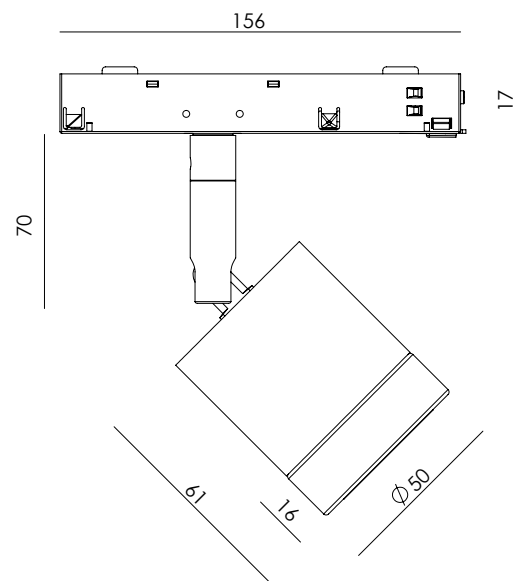

# MIMU

Designed by  
Pepe Fornas

**ES** - Foco LED de riel en metal con acabado texturizado y aro frontal en mármol. Su diseño contemporáneo aporta carácter y sofisticación a cualquier espacio.

<b>Materiales</b>	Aluminio / Mármol
<b>Categoría</b>	48V Foco de carril
<b>Fuente de luz</b>	COB
<b>Potencia</b>	6W
<b>Flujo lumínico</b>	503lm
<b>Temperatura</b>	2700K
<b>CRI</b>	>90
<b>Eficiencia</b>	81lm/W
<b>Ángulo de haz</b>	40°
<b>Driver</b>	No
<b>Regulación</b>	No Dim, DALI, CASAMBI
<b>Estanqueidad</b>	IP20