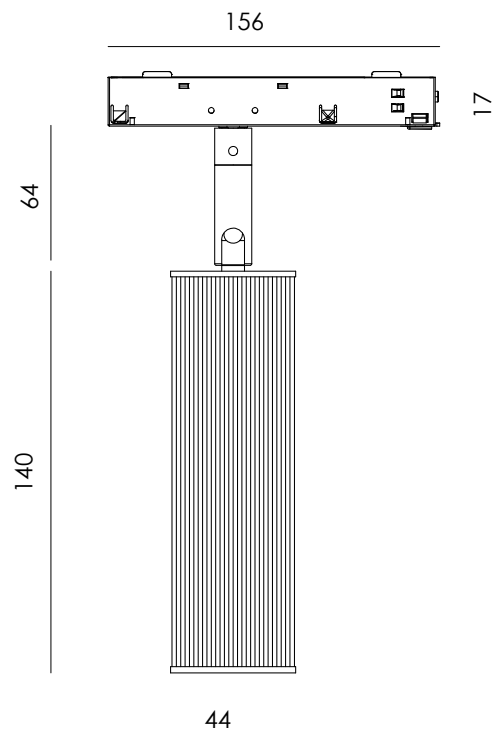

# DODO

Designed by  
Pepe Fornas

**ES** - Foco de riel en metal con acabado estriado. Su diseño cilíndrico y contemporáneo aporta textura y sofisticación al espacio.

<b>Materiales</b>	Aluminio
<b>Categoría</b>	48V Foco de carril
<b>Fuente de luz</b>	COB
<b>Potencia</b>	6W
<b>Flujo lumínico</b>	624lm
<b>Temperatura</b>	2700K
<b>CRI</b>	>90
<b>Eficiencia</b>	101lm/W
<b>Ángulo del haz</b>	19°
<b>Driver</b>	No
<b>Regulación</b>	No Dim, DALI, CASAMBI
<b>Estanqueidad</b>	IP20