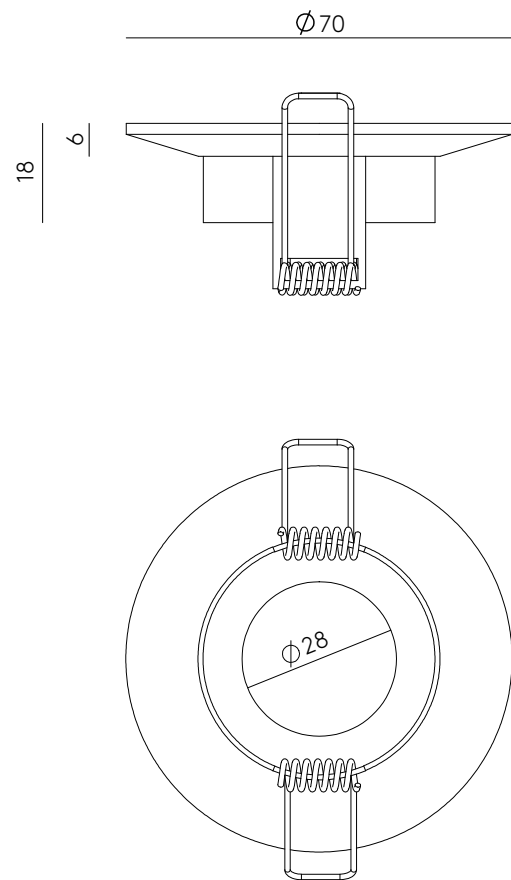

# LUCA

Designed by  
Pepe Fornas

**ES** - Foco empotrado de techo, fabricado en metal con diseño minimalista y perfil enrasado. Su cuerpo retranqueado reduce el deslumbramiento y proporciona una iluminación focal precisa.