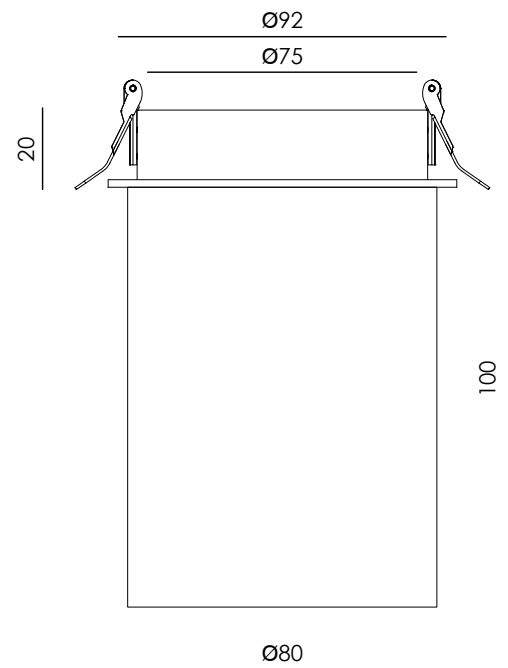

BALT

Designed by
Pepe Fornas

ES - Fabricado con base de metal y difusor en alabastro natural, combina solidez y delicadeza en un diseño sofisticado y atemporal. El alabastro filtra la luz de forma suave, creando una iluminación cálida y elegante.

Materiales	Alabastro / Aluminio
Categoría	Empotrable a techo
Fuente de luz	COB
Potencia	4W
Flujo lumínico	214lm
Temperatura	2700K
CRI	>80
Eficiencia	58lm/W
Ángulo del haz	115°
Driver	Si (Incluido)
Regulación	Triac dimmable
Estanqueidad	IP20

IP20

EN - Manufactured with a metal base and natural alabaster diffuser, it combines solidity and delicacy in a sophisticated, timeless design. The alabaster softly filters the light, creating a warm and elegant illumination.

Materials	Alabaster / Aluminium
Category	Recessed
Light source	COB
Power	4W
Luminous flux	214lm
Temperature	2700K
CRI	>80
Efficiency	58lm/W
Beam angle	115°
Driver	Si (Incluido)
Dimming	Triac dimmable
Sealing	IP20

IP20

Finishes