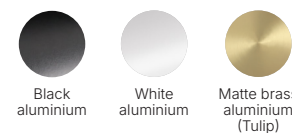

## Finishes

Black  
aluminium

White  
aluminium

Matte brass  
aluminium  
(Tulip)

\* El adaptador es negro en los acabados negro y oro mate, y blanco en el acabado blanco / The adapter is black for the black and matte brass finishes, and white for the white finish.