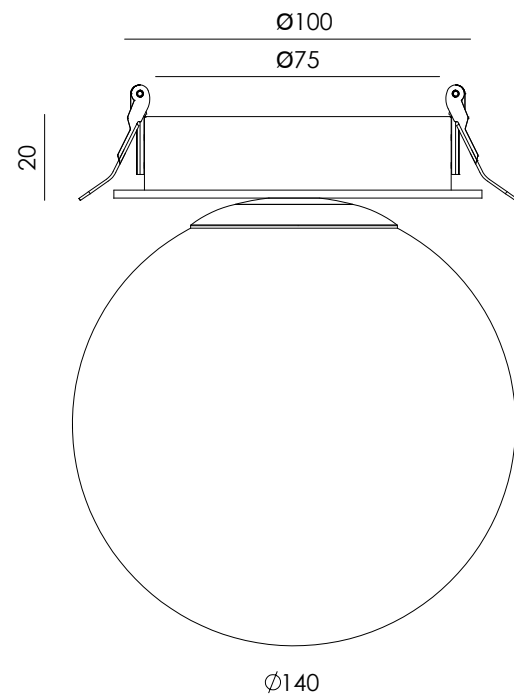

# BALL

Designed by  
Pepe Fornas

**ES** - Foco con difusor esférico en metal y pantalla de vidrio opal, que aporta equilibrio y elegancia en un diseño contemporáneo. Proporciona una iluminación suave y uniforme, ideal para ambientes acogedores o iluminación general.