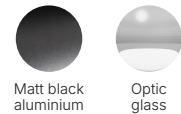

Finishes

Matt black
aluminium

Optic
glass

*Adaptador Negro Mate / Matt Black adapter