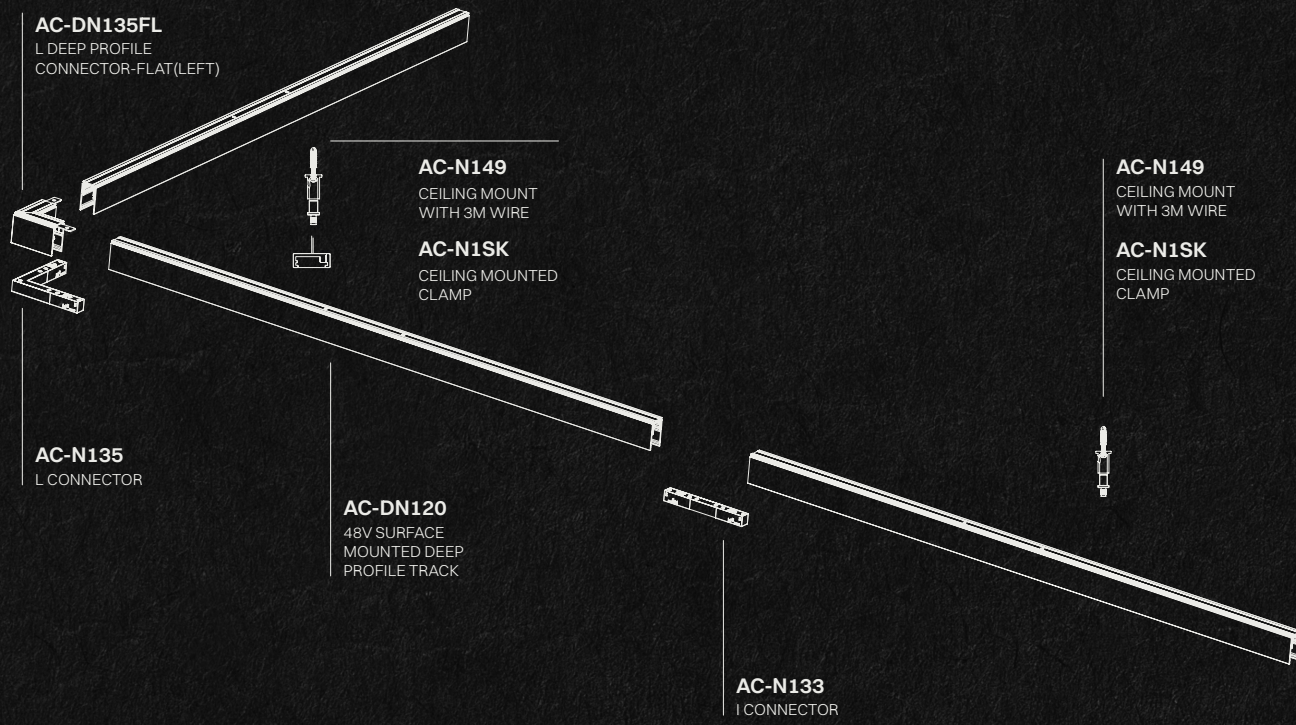

TRACK

ES - Los focos de carril ofrecen una solución de iluminación versátil y dinámica, ideal para proyectos que requieren flexibilidad y precisión. Su sistema modular permite orientar y reconfigurar los puntos de luz según las necesidades del espacio, facilitando cambios en la distribución o en el enfoque lumínico. Combinan diseño contemporáneo y funcionalidad técnica, siendo especialmente adecuados para espacios comerciales, galerías, hospitality o entornos residenciales con un marcado carácter arquitectónico.

EN - Track lights provide a versatile and dynamic lighting solution, ideal for projects that require flexibility and precision. Their modular system allows light points to be adjusted and repositioned according to the needs of the space, making it easy to adapt layouts or lighting focus over time. Combining contemporary design with technical performance, they are particularly suited to retail environments, galleries, hospitality settings, or architecturally driven residential spaces.

48V LOW VOLTAGE TRACKS

48 V surface mounted deep profile track

AC-DN120

Track length 1meter / 2meters

48 V surface mounted track

AC-N120

Track length 1meter / 2meters

48 V rounded track

AC-N110/R

Track length 500 (5R) / 800 (8R)

Polarity Left / Right

LIGHTS