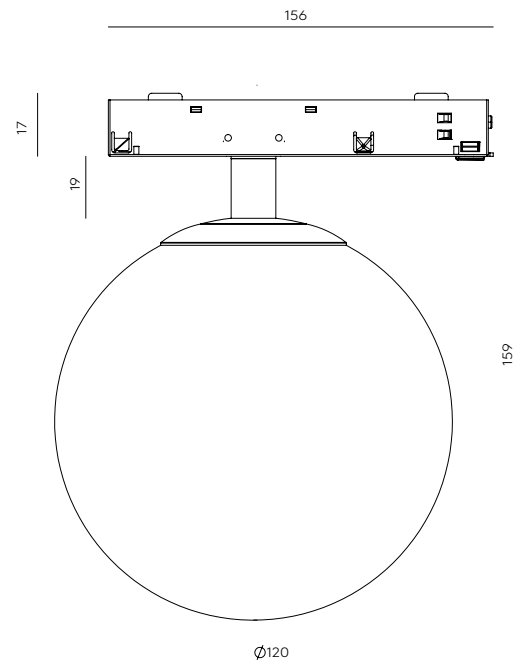

# BALL

Designed by  
Pepe Fornas

**ES** - Foco con difusor esférico en metal y vidrio opal, de diseño contemporáneo que aporta equilibrio y elegancia. Ofrece iluminación suave y uniforme.

<b>Materiales</b>	Cristal
<b>Categoría</b>	48V Foco de carril
<b>Fuente de luz</b>	G4
<b>Potencia</b>	2.2W
<b>Flujo lumínico</b>	133lm
<b>Temperatura</b>	2700K
<b>CRI</b>	>80
<b>Eficiencia</b>	57lm/W
<b>Ángulo del haz</b>	330°
<b>Driver</b>	No
<b>Regulación</b>	No Dim, DALI, CASAMBI
<b>Estanqueidad</b>	IP20