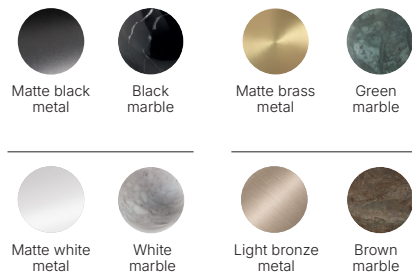

Finishes

* Adaptador Negro Mate, excepto en combinación Blanco / Matte Black adapter, except in White combination