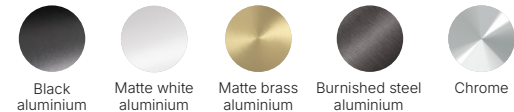

Finishes

*Adaptador Negro Mate / Matte Black adapter