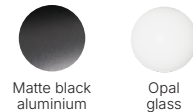

Finishes

* *Adaptador Negro Mate / Matte Black adapter