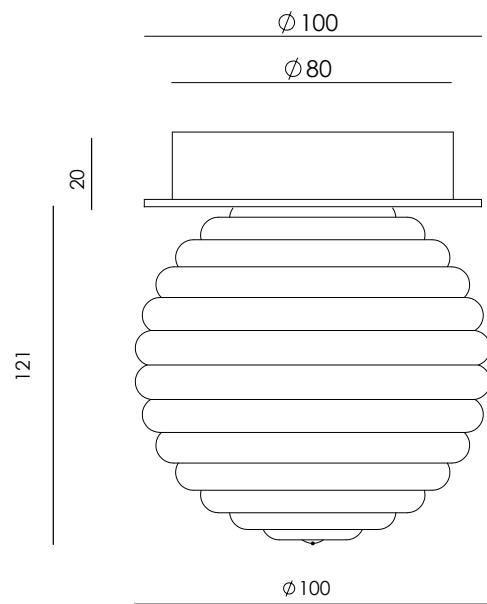

DOUL

Designed by
Pepe Fornas

ES - Foco de superficie con difusor de vidrio estriado y base metálica. Su diseño suaviza y distribuye la luz, creando una iluminación cálida y decorativa.

Materiales	Aluminio / Cristal
Categoría	Superficie
Fuente de luz	G4
Potencia	2.3W
Flujo lumínico	177lm
Temperatura	2700K
CRI	>80
Eficiencia	76lm/W
Ángulo del haz	63°
Driver	No
Regulación	TRIAC Dimmable
Estanqueidad	IP20

IP20

EN - Surface-mounted spotlight with ribbed glass diffuser and metal base. Its design softens and diffuses the light, creating warm and decorative illumination.

Materials	Aluminium / Glass
Category	Surface
Light source	G4
Power	2.3W
Luminous flux	177lm
Temperature	2700K
CRI	>80
Efficiency	76lm/W
Beam angle	63°
Driver	No
Dimming	TRIAC Dimmable
Sealing	IP20

IP20

Finishes

Matte black
metal

Aged gold
metal