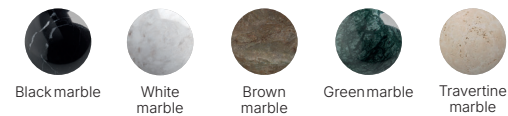

MART

Designed by
Pepe Fornas

ES - Foco empotrado de techo con aro metálico y difusor de mármol, que combina diseño arquitectónico y carácter decorativo. Su perfil bajo se integra con discreción.

Materiales	Aluminio / Mármol
Categoría	Empotrable a techo
Fuente de luz	COB
Potencia	7.2W
Flujo lumínico	396lm
Temperatura	3000K
CRI	>90
Eficiencia	54lm/W
Ángulo del haz	27°
Driver	Si (Incluido)
Regulación	Triac dimmable
Estanqueidad	IP20

IP20

EN - Recessed ceiling spotlight with metal trim and marble diffuser, combining architectural design with decorative character. Its low profile integrates discreetly.

Materials	Aluminium / Marble
Category	Recessed
Light source	COB
Power	7.2W
Luminous flux	396lm
Temperature	3000K
CRI	>90
Efficiency	54lm/W
Beam angle	27°
Driver	Yes (Included)
Dimming	Triac dimmable
Sealing	IP20

IP20

Finishes

T0301/2

Mármol negro

Black Marble