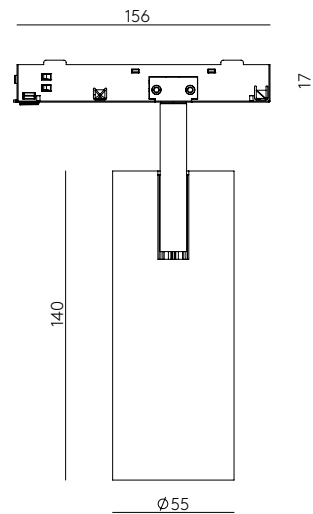

# BIG

Designed by  
Pepe Fornas

**ES** - Fabricado en metal, con diseño minimalista que se integra con facilidad. Ofrece iluminación focal precisa y potente, ideal para resaltar zonas o elementos.

<b>Materiales</b>	Aluminio
<b>Categoría</b>	48V Foco de carril
<b>Fuente de luz</b>	COB
<b>Potencia</b>	15W
<b>Flujo lumínico</b>	1604lm
<b>Temperatura</b>	2700K
<b>CRI</b>	>90
<b>Eficiencia</b>	106lm/W
<b>Ángulo del haz</b>	24°
<b>Driver</b>	No
<b>Regulación</b>	No Dim, DALI, CASAMBI
<b>Estanqueidad</b>	IP20