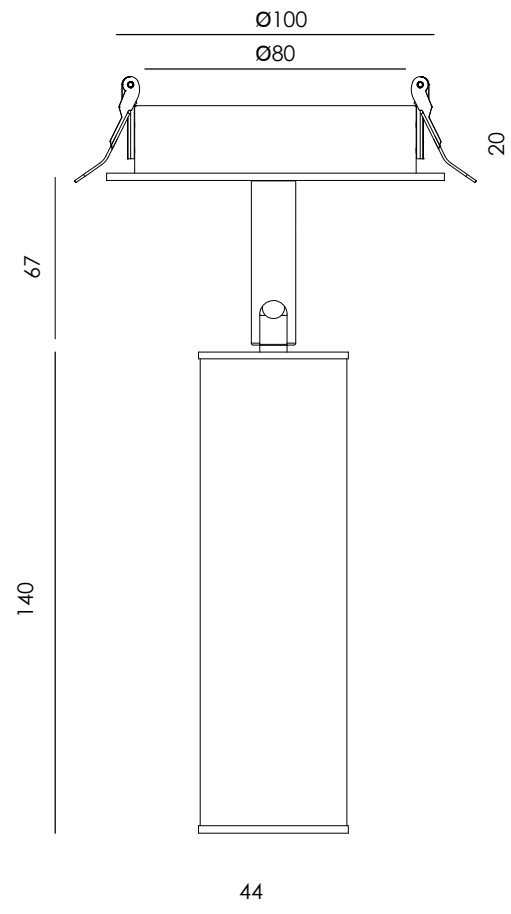

COCO

Designed by
Pepe Fornas

ES - Fabricado en metal con elegante acabado en cuero, su diseño moderno combina materiales premium para aportar sofisticación a espacios comerciales o residenciales. La rótula orientable permite dirigir la luz con precisión, ideal para iluminación de acento.

Materiales	Aluminio / Cuero trenzado
Categoría	Empotrable
Fuente de luz	COB
Potencia	6W
Flujo lumínico	624lm
Temperatura	2700K
CRI	>90
Eficiencia	101lm/W
Driver	Si (Incluido)
Regulación	TRIAC dimmable
Ángulo del haz	19°
Estanqueidad	IP20

IP20

EN - Fabricado en metal con elegante acabado en cuero, su diseño moderno combina materiales premium para aportar sofisticación a espacios comerciales o residenciales. La rótula orientable permite dirigir la luz con precisión, ideal para iluminación de acento.

Materials	Aluminium / Braided leather
Category	Recessed
Light source	COB
Power	6W
Luminous flux	624lm
Temperature	2700K
CRI	>90
Efficiency	101lm/W
Driver	Yes (Included)
Dimmable	TRIAC dimmable
Beam angle	19°
Sealing	IP20

IP20

Finishes

Matte black aluminium   Aged gold aluminium   Black braided leather   Taupe braided leather   Brown braided leather