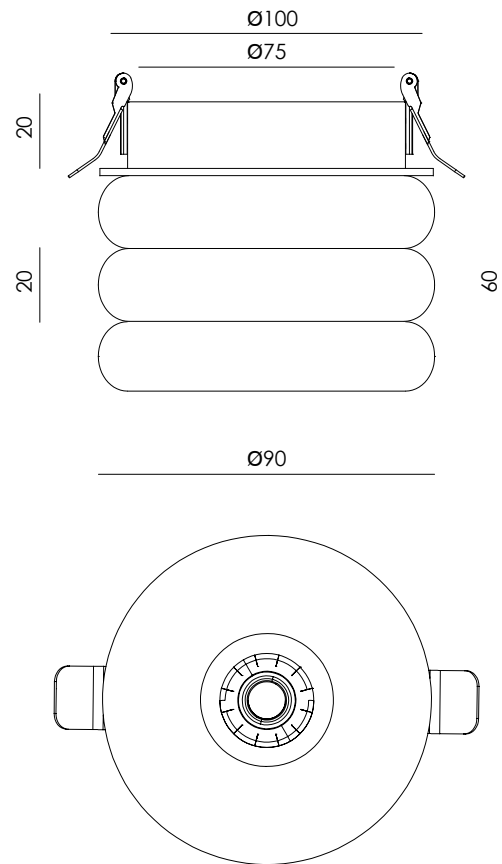

MART

Designed by
Pepe Fornas

ES - Foco empotrado de techo con aro metálico y difusor de mármol, que combina diseño arquitectónico y carácter decorativo. Su perfil bajo se integra con discreción.

Materiales	Aluminio / Mármol
Categoría	Empotrable a techo
Fuente de luz	COB
Potencia	7.2W
Flujo lumínico	396lm
Temperatura	3000K
CRI	>90
Eficiencia	54lm/W
Ángulo del haz	27°
Driver	Si (Incluido)
Regulación	Triac dimmable
Estanqueidad	IP20

IP20

EN - Recessed ceiling spotlight with metal trim and marble diffuser, combining architectural design with decorative character. Its low profile integrates discreetly.

Materials	Aluminium / Marble
Category	Recessed
Light source	COB
Power	7.2W
Luminous flux	396lm
Temperature	3000K
CRI	>90
Efficiency	54lm/W
Beam angle	27°
Driver	Yes (Included)
Dimming	Triac dimmable
Sealing	IP20

IP20

Finishes

Matte black
aluminium