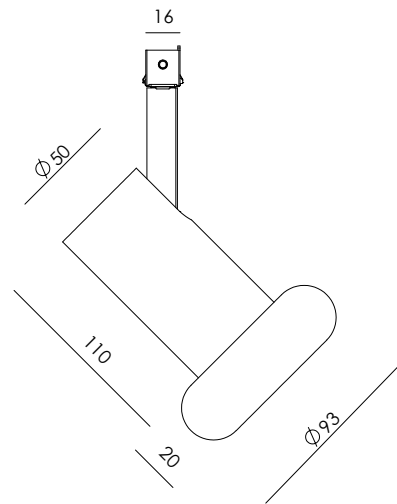

COCUS

Designed by
Pepe Fornas

ES - Foco LED de riel con detalle decorativo en mármol y cuerpo metálico con acabado texturizado. Su diseño contemporáneo aporta distinción a espacios comerciales o residenciales.

Materiales	Aluminio / Mármol
Categoría	48V Foco de carril
Fuente de luz	COB
Potencia	6W
Flujo lumínico	462lm
Temperatura	2700K
CRI	>90
Eficiencia	76lm/W
Ángulo del haz	26°
Driver	No
Regulación	No Dim, DALI, CASAMBI
Estanqueidad	IP20

IP20

EN - LED track light with a marble decorative detail and textured metal body. Its contemporary design adds distinction to commercial or residential spaces.

Materials	Aluminium / Marble
Category	48V Track light
Light source	COB
Power	6W
Luminous flux	462lm
Temperature	2700K
CRI	>90
Efficiency	76lm/W
Beam angle	26°
Driver	No
Dimming	No Dim, DALI, CASAMBI
Sealing	IP20

IP20

Finishes

* El adaptador siempre será negro / The adapter will always be black.