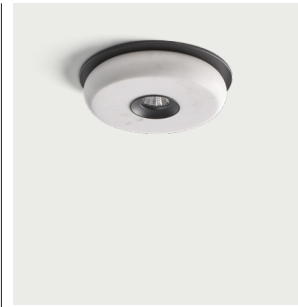

MART
T0301/1

P. 08