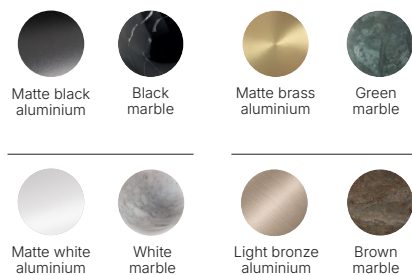

# T0310

Aluminio Negro mate  
Mármol negro

Matte black aluminium  
Black marble

# MIMU

Designed by  
Pepe Fornas

**ES** - Foco LED empotrado en metal con acabado texturizado y aro frontal en mármol. Su diseño contemporáneo aporta carácter y sofisticación a cualquier espacio.

<b>Materiales</b>	Aluminio / Mármol
<b>Categoría</b>	Empotrable
<b>Fuente de luz</b>	COB
<b>Potencia</b>	6W
<b>Flujo lumínico</b>	503lm
<b>Temperatura</b>	2700K
<b>CRI</b>	>90
<b>Eficiencia</b>	81lm/W
<b>Ángulo de haz</b>	40°
<b>Driver</b>	Si (Incluido)
<b>Regulación</b>	TRIAC Dimmable
<b>Estanqueidad</b>	IP20

IP20    

**EN** - Recessed LED spotlight in metal with a textured finish and marble front ring. Its contemporary design adds character and sophistication to any space.

<b>Materials</b>	Aluminium / Marble
<b>Category</b>	Recessed
<b>Light source</b>	COB
<b>Power</b>	6W
<b>Luminous flux</b>	503lm
<b>Temperature</b>	2700K
<b>CRI</b>	>90
<b>Efficiency</b>	81lm/W
<b>Beam angle</b>	40°
<b>Driver</b>	Yes (Included)
<b>Dimming</b>	TRIAC Dimmable
<b>Sealing</b>	IP20

## Finishes

\*El florón se presenta siempre en acabado negro / The canopy is always presented in a black finish