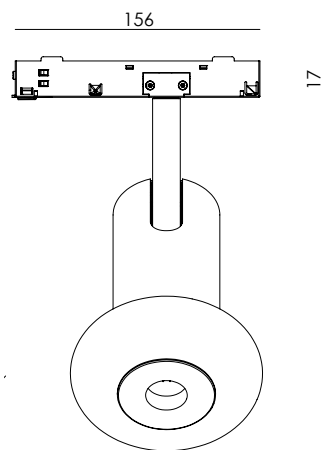

COCUS

Designed by
Pepe Fornas

ES - Foco LED de riel con detalle decorativo en mármol y cuerpo metálico con acabado texturizado. Su diseño contemporáneo aporta distinción a espacios comerciales o residenciales.

Materiales	Aluminio / Mármol
Categoría	48V Foco de carril
Fuente de luz	COB
Potencia	6W
Flujo lumínico	462lm
Temperatura	2700K
CRI	>90
Eficiencia	76lm/W
Ángulo del haz	26°
Driver	No
Regulación	No Dim, DALI, CASAMBI
Estanqueidad	IP20

IP20

EN - LED track light with a marble decorative detail and textured metal body. Its contemporary design adds distinction to commercial or residential spaces.

Materials	Aluminium / Marble
Category	48V Track light
Light source	COB
Power	6W
Luminous flux	462lm
Temperature	2700K
CRI	>90
Efficiency	76lm/W
Beam angle	26°
Driver	No
Dimming	No Dim, DALI, CASAMBI
Sealing	IP20

IP20

Finishes

* El adaptador siempre será negro / The adapter will always be black.