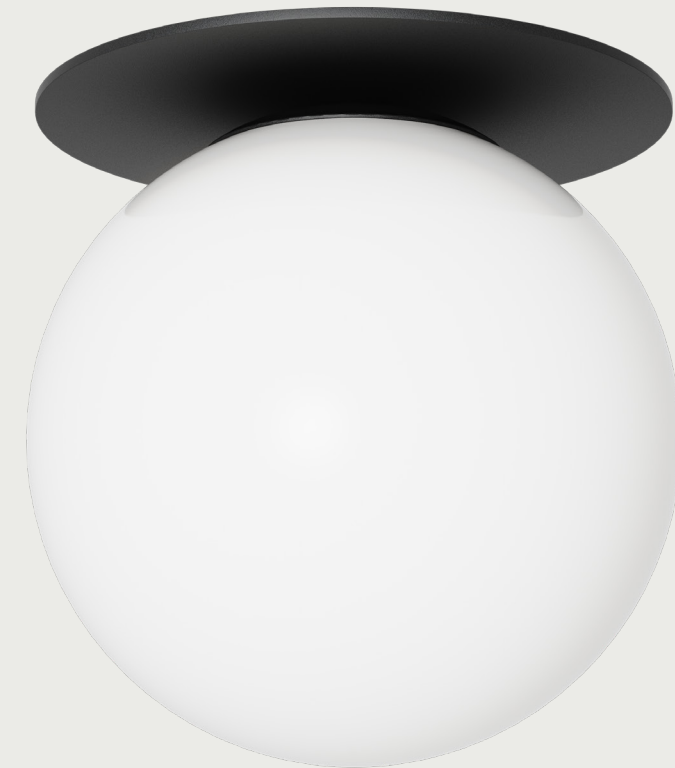

Metal Negro mate
Cristal opal

Matte black metal
Opal glass