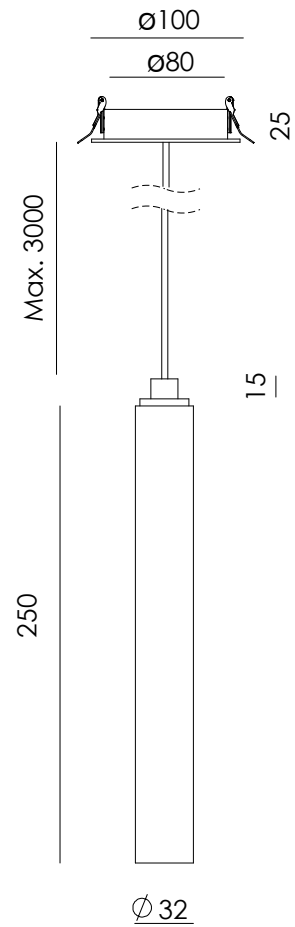

# T0329

Colores de izquierda a derecha:  
Topo, nude y maquillaje.

Colours from left to right:  
Taupe, nude and make-up.

Empotrables

**ES** - Foco colgante empotrado en metal con detalle en cuero y diseño cilíndrico. Aporta un carácter elegante y contemporáneo, con iluminación precisa.