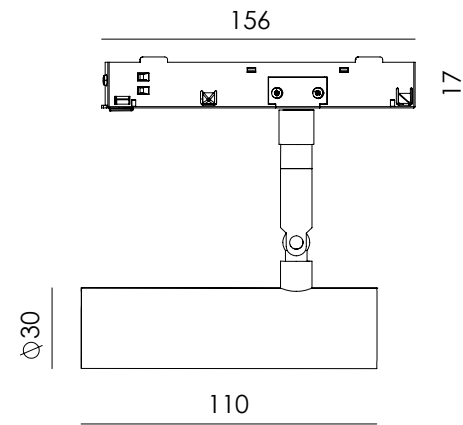

# MAHOV

Designed by  
Pepe Fornas

**ES** - Foco LED de riel cilíndrico en metal con acabado cepillado, de diseño elegante y atemporal. Su rótula orientable permite dirigir la luz con precisión, ofreciendo iluminación focal cálida.