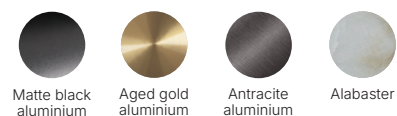

FOCUS

Designed by
Pepe Fornas

ES - Foco empotrado de techo fabricado en metal con acabado texturizado de alta precisión. Su estética sobria y arquitectónica permite una integración limpia y elegante en el techo, aportando una presencia contemporánea y técnica.

Materiales	Aluminio / Alabastro
Categoría	Empotrable a techo
Fuente de luz	GU10
Potencia	4.5W
Flujo lumínico	302lm
Temperatura	2700K
CRI	>90
Eficiencia	66lm/W
Ángulo del haz	39°
Driver	No
Regulación	TRIAC Dimmable
Estanqueidad	IP20

IP20

EN - Recessed ceiling spotlight, manufactured in metal with a high-precision textured finish. Its clean, architectural aesthetic allows for seamless integration into the ceiling, introducing a contemporary and technical presence.

Materials	Aluminium / Alabaster
Category	Recessed
Light source	GU10
Power	4.5W
Luminous flux	302lm
Temperature	2700K
CRI	>90
Efficiency	66lm/W
Beam angle	39°
Driver	No
Dimming	TRIAC Dimmable
Sealing	IP20

IP20

Finishes

T1279