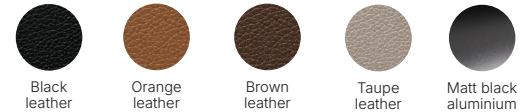

ES - Foco colgante empotrado en metal con detalle en cuero y diseño cilíndrico. Aporta un carácter elegante y contemporáneo, con iluminación precisa.

Materiales	Aluminio / Cuero
Categoría	Empotrable a techo
Fuente de luz	COB
Potencia	9.2W
Flujo lumínico	538lm
Temperatura	2700K
CRI	>90
Eficiencia	58lm/W
Ángulo de haz	50°
Driver	Si (Incluido)
Regulación	TRIAC Dimmable
Estanqueidad	IP20

IP20

EN - Pendant recessed spotlight in metal with leather detail and a cylindrical design. It adds an elegant, contemporary character with precise lighting.

Materials	Aluminium / Leather
Category	Recessed
Light source	COB
Power	9.2W
Luminous flux	538lm
Temperature	2700K
CRI	>90
Efficiency	58lm/W
Beam angle	50°
Driver	Yes (Included)
Dimming	TRIAC Dimmable
Sealing	IP20

IP20

Finishes

* Posibilidad de florón de superficie C1205 / Surface canopy option C1205

T1205