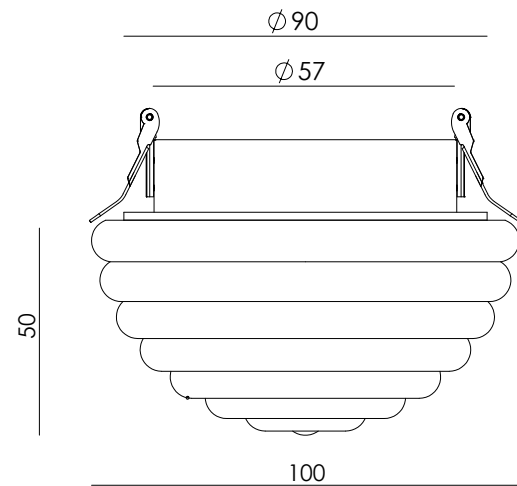

# HADO

Designed by  
Pepe Fornas

**ES** - Foco empotrado de techo con difusor de vidrio estriado. Su diseño de perfil bajo se integra con discreción en el techo, creando una iluminación cálida y uniforme.